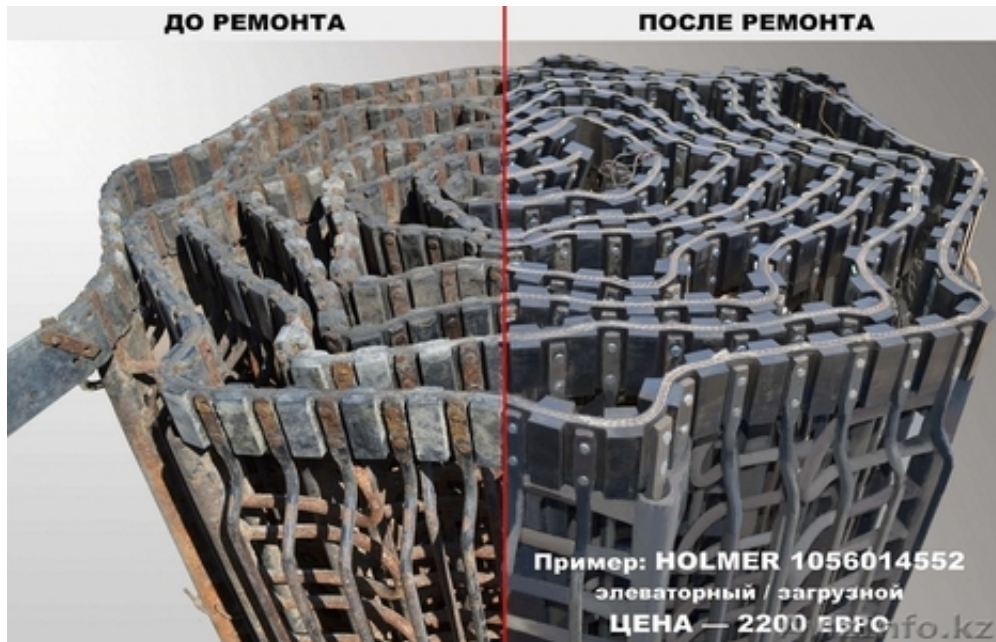

Ремонт, восстановление прутковых транспортеров на Holmer, Ropa, Grimme

Алматы, Казахстан

Ремонт, реставрация прутковых транспортеров всех видов свеклоуборочной техники Holmer, Ropa, Vervaet, Agrifac, Kleine, DeWulf, Moreau, Matrot, Bargam, Rilcam, Tim.

Замена зубчатых лент — 100% оригинальная голландская лента Broekema, Hessels, Grimme.

Гарантия — от 1000 га.

Ролики на свеклоуборочные комбайны Holmer, Ropa.

33027, Украина, г.Ровно;

Андрей +380(96)66-10-100, +380(95) 070 68 77;