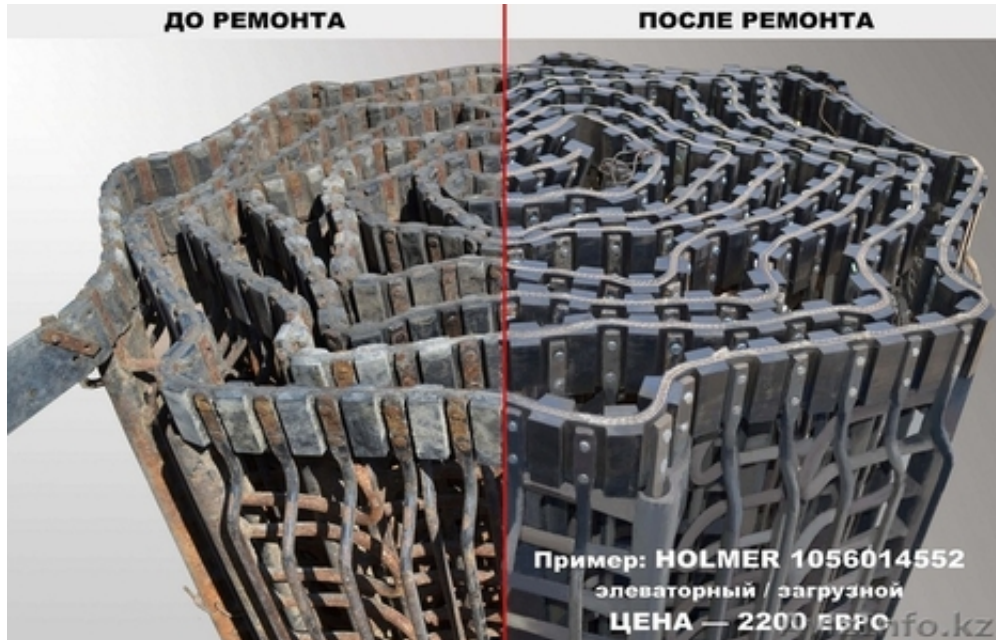

Ремонт, восстановление прутковых транспортеров на Holmer, Ropa, Grimme

Алматы, Казахстан

Ремонт, реставрация прутковых транспортеров всех видов свеклоуборочной техники Holmer, Ropa, Vervaet, Agrifac, Kleine, DeWulf, Moreau, Matrot, Bargam, Rilcam, Tim.

Замена зубчатых лент — 100% оригинальная голландская лента Broekema, Hessels, Grimme.

Гарантия — от 1000 га.

Ролики на свеклоуборочные комбайны Holmer, Ropa.

33027, Украина, г.Ровно;

Андрей +380(96)66-10-100, +380(95) 070 68 77;