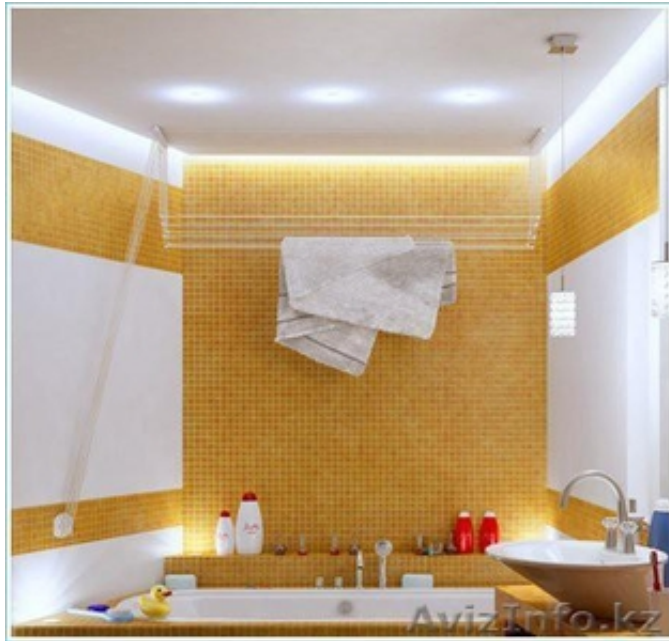

Бельевые сушилки

Алматы, Казахстан

СУШИЛКИ ДЛЯ БЕЛЬЯ!!!

Потолочные сушилки для белья можно устанавливать везде, где есть потолок. Чаще всего устанавливают на балконе, лоджии, ванной. Белье сушится под самым потолком, тем самым не создавая никаких неудобств. Бельевой прут - металлическая труба в пластиковом покрытии, что препятствует образованию сколов и ржавчины. Нагрузка на один прут до 1,5 кг. белья.

Количество бельевых прутьев до 5-ти штук. Расстояние между ними до 10 см. Максимальная длина прута до 2 м.

Представляем вашему вниманию потолочную сушилку для белья с механизмом подъема и опускания эти сушилки на сегодняшний день самые лучшие из подобных аналогов как по качеству и практичности так и по удобству в использовании, благодаря этим сушкам бельё можно сушить непосредственно под потолком особенно удобно у кого балконы переделанные либо в кухонную комнату либо в жилую обращайтесь к нам мы будем рады помочь создать уют в вашей квартире.