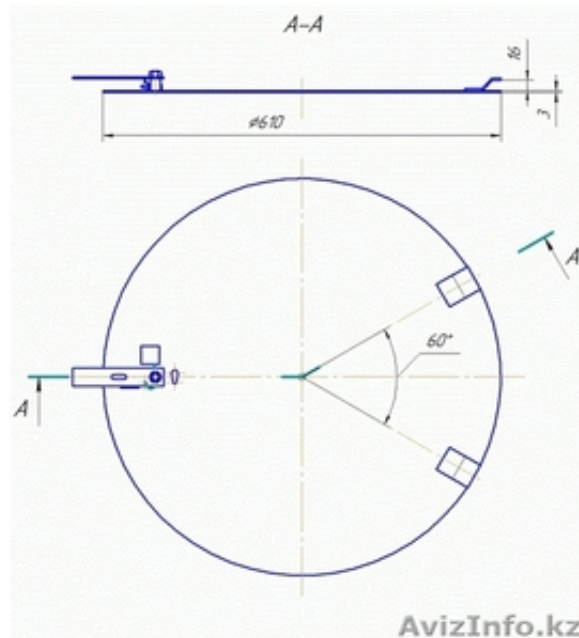

2-я внутренняя крышка из листовой стали с замком тип «Л» и «Т» ГОСТ 8591-76

Алматы, Казахстан

2-я внутренняя крышка из листовой стали с замком тип «Л» и «Т» ГОСТ 8591-76

"Телефонный люк ГТС используется для установки на смотровые кабельные колодцы и коробки телефонной сети.