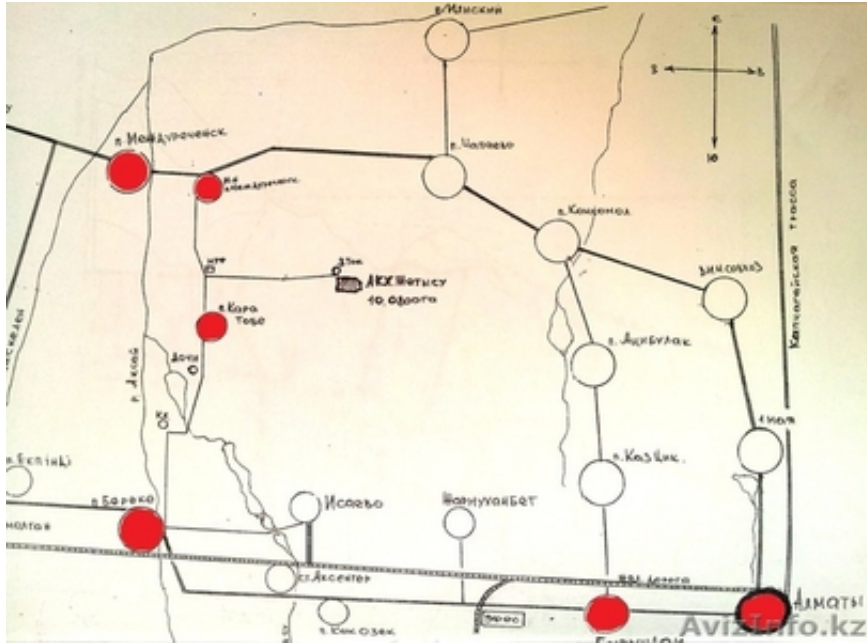

Земля под Крестьянское хозяйство

Алматы, Казахстан

Земля ровная с общей площадью 10, 0800 га. делимая, 1, 68 га на 6 человек, орошаемая, полностью выкупленная, налоги выплаченные, полный пакет документов, Земля находится в 28 км от г. Алматы в Карасайском районе, за поселком Береке в отделений КараТобе, дорога до поселка КараТобе, асфальтирована, около 2х км до КХ с насыпью, рядом в метрах 300 артезианский колодец. В 3 х км находится поселок Междуреченск что позволяет провести: электричество, газ и воду! Очень удобно под строительства тепличного хозяйства, под хранилище и откормке К.Р.С и т.д!