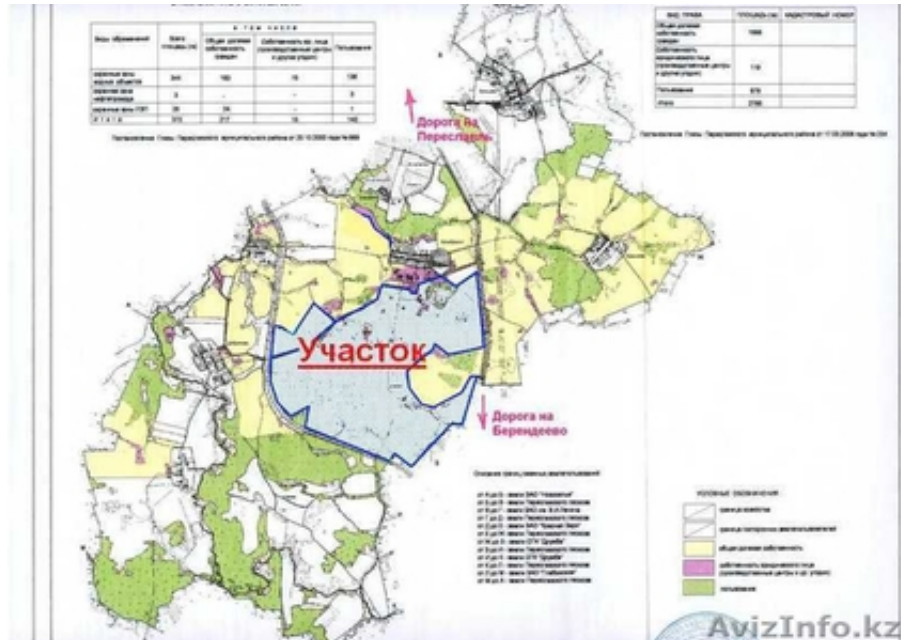

Участок земли для ведения сельского хозяйства, 522 га

Алматы, Казахстан

Участок земли сельскохозяйственного назначения 522 гектара в 7,5 км от г. Переславля-Залесского (130 км от МКАД). Отличный подъезд, вблизи газ, электричество, д. Кичибухино, на участке вода. Через дорогу строится Курорт "Золотое Кольцо" (информация прилагается).