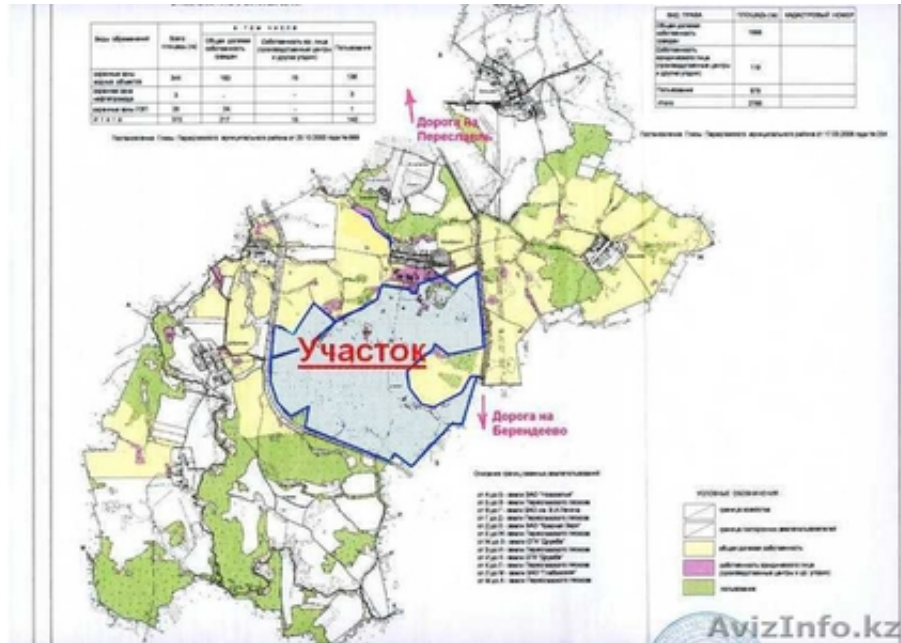

## Участок земли для ведения сельского хозяйства, 522 га

Алматы, Казахстан

Участок земли сельскохозяйственного назначения 522 гектара в 7,5 км от г. Переславля-Залесского (130 км от МКАД). Отличный подъезд, вблизи газ, электричество, д. Кичибухино, на участке вода. Через дорогу строится Курорт "Золотое Кольцо" (информация прилагается).