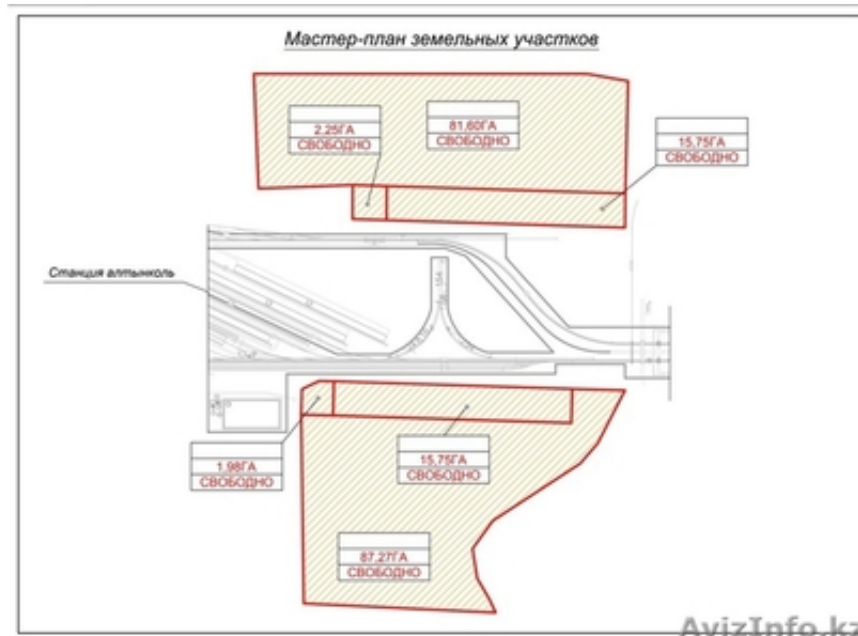

Даму Хоргос. Продаём землю под склады, заводы, офисы. Промбазы

Алматы, Казахстан

ДАМУ-ХОРГОС

Площадь: 2 участка по 100 га.

Целевое назначение: Обслуживание промышленного и транспортно-логистического комплекса

Алматинская область, Панфиловский р-н., Пиджимский сельский округ. 7км от трассы Алматы-Хоргос, 48 км от г.Жаркент.

Делимые участки от 1 га и выше

Даму-Хоргос состоит из двух частей по 100 га и расположен в непосредственной близости ко всем коммуникациям, а так же к ж/д станции «Алтынколь», шириной 700м и длиной 8км, сообщением «Жетыген-Хоргос». Переход с узкоколейной (Китайской) ЖД на ширококолейную.