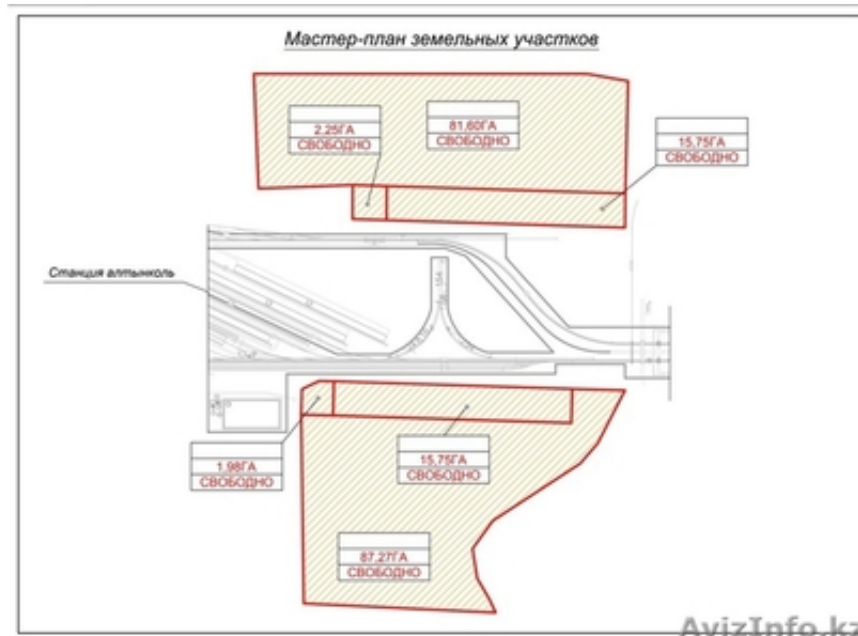

Даму Хоргос. Продаём землю под склады, заводы, офисы. Промбазы

Алматы, Казахстан

ДАМУ-ХОРГОС

Площадь: 2 участка по 100 га.

Целевое назначение: Обслуживание промышленного и транспортно-логистического комплекса

Алматинская область, Панфиловский р-н., Пиджимский сельский округ. 7км от трассы Алматы-Хоргос, 48 км от г.Жаркент.

Делимые участки от 1 га и выше

Даму-Хоргос состоит из двух частей по 100 га и расположен в непосредственной близости ко всем коммуникациям, а так же к ж/д станции «Алтынколь», шириной 700м и длиной 8км, сообщением «Жетыген-Хоргос». Переход с узкоколейной (Китайской) ЖД на ширококолейную.

Массив расположен недалеко от международной автомагистрали Западная Европа-Западный Китай.

Все цены и условия обсуждаемы. Подберём для Вас наиболее выгодное предложение. К каждому клиенту найдём индивидуальный подход

Цена: **500 $**

Тип объявления:
Продам, продажа, продаю

Торг: уместен

Теплинский Юрий

+77773442002

Райымбека-Саина