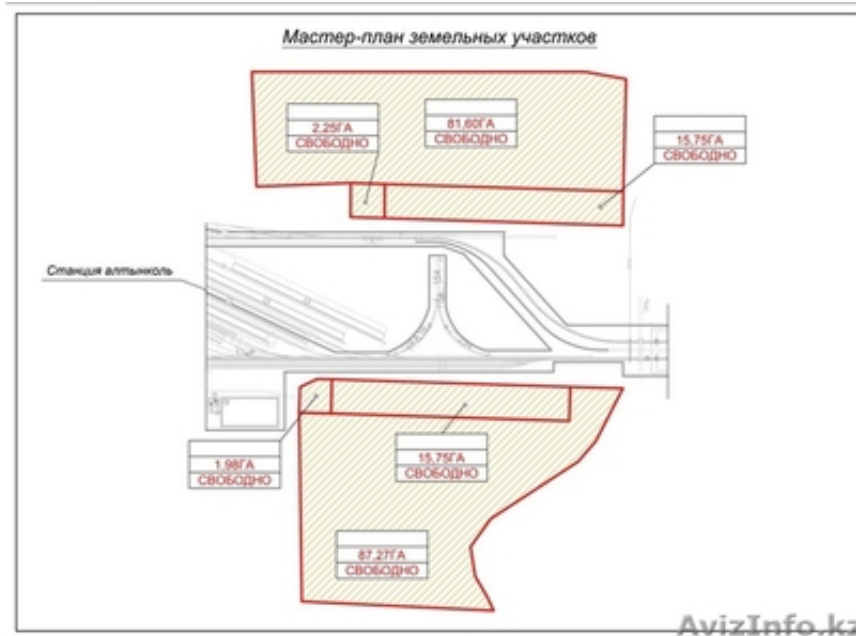

Даму Хоргос. Продаём землю под склады, заводы, офисы. Промбазы

Алматы, Казахстан

ДАМУ-ХОРГОС

Площадь: 2 участка по 100 га.

Целевое назначение: Обслуживание промышленного и транспортно-логистического комплекса

Алматинская область, Панфиловский р-н., Пиджимский сельский округ. 7км от трассы Алматы-Хоргос, 48 км от г.Жаркент.

Делимые участки от 1 га и выше

Даму-Хоргос состоит из двух частей по 100 га и расположен в непосредственной близости ко всем коммуникациям, а так же к ж/д станции «Алтынколь», шириной 700м и длиной 8км, сообщением «Жетыген-Хоргос». Переход с узкоколейной (Китайской) ЖД на ширококолейную.

Массив расположен недалеко от международной автомагистрали Западная Европа-Западный Китай.

Все цены и условия обсуждаемы. Подберём для Вас наиболее выгодное предложение. К каждому клиенту найдём индивидуальный подход

Цена: **500 $**

Тип объявления:
Продам, продажа, продаю

Торг: уместен

Теплинский Юрий

+77773442002

Райымбека-Саина