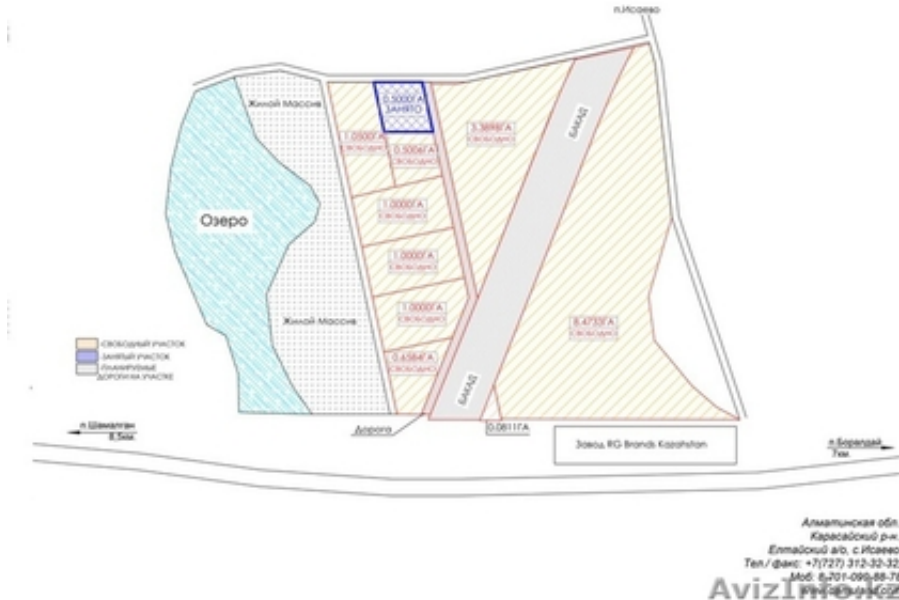

Продаём землю в Алматы, Бурундай

Алматы, Казахстан

ДАМУ-АКСЕНГЕР

Общая площадь: 17 га

Целевое назначение: Ведение товарного сельского хозяйства (возможно изменение на промбазу)

Месторасположение: Алматинская область, Западная часть Карасайского р-на, за поселком Бурундай

Участок делимый, от 1 га и выше

Массив расположен в промышленной зоне, где так же размещены крупные производственные предприятия. расположен в непосредственной близости ко всем коммуникациям (свет, газ, вода, канализация)

Участок расположен в непосредственной близости от Большой Алматинской кольцевой автодороги (БАКАД). Кроме того, БАКАД соединяется с международной автомагистралью Западная Европа-Западный Китай.

Участок ровный, расположен в живописной зоне, рядом с озером «Жетысу»