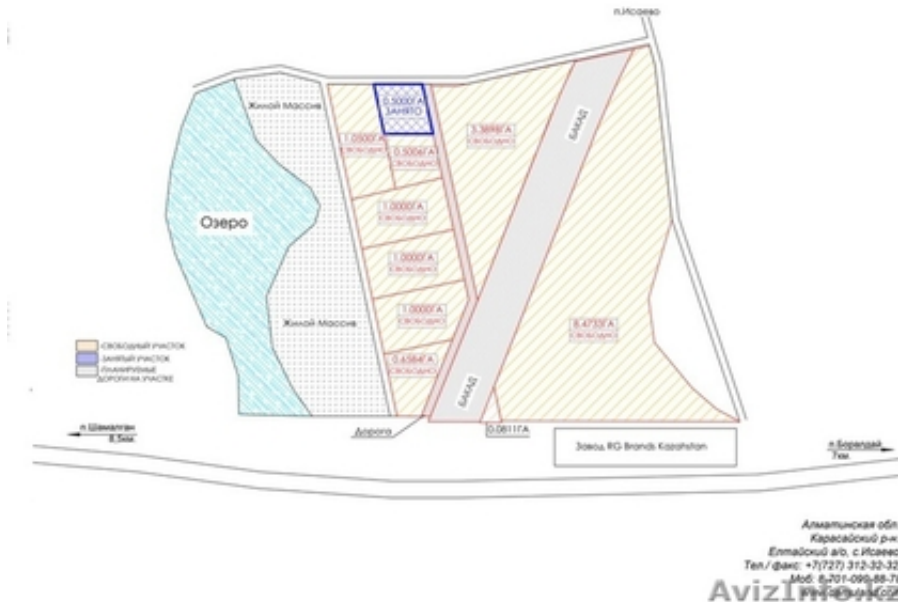

Продаём землю в Алматы, Бурундай

Алматы, Казахстан

ДАМУ-АКСЕНГЕР

Общая площадь: 17 га

Целевое назначение: Ведение товарного сельского хозяйства (возможно изменение на промбазу)

Месторасположение: Алматинская область, Западная часть Карасайского р-на, за поселком Бурундай

Участок делимый, от 1 га и выше

Массив расположен в промышленной зоне, где так же размещены крупные производственные предприятия. расположен в непосредственной близости ко всем коммуникациям (свет, газ, вода, канализация)

Участок расположен в непосредственной близости от Большой Алматинской кольцевой автодороги (БАКАД). Кроме того, БАКАД соединяется с международной автомагистралью Западная Европа-Западный Китай.

Участок ровный, расположен в живописной зоне, рядом с озером «Жетысу»