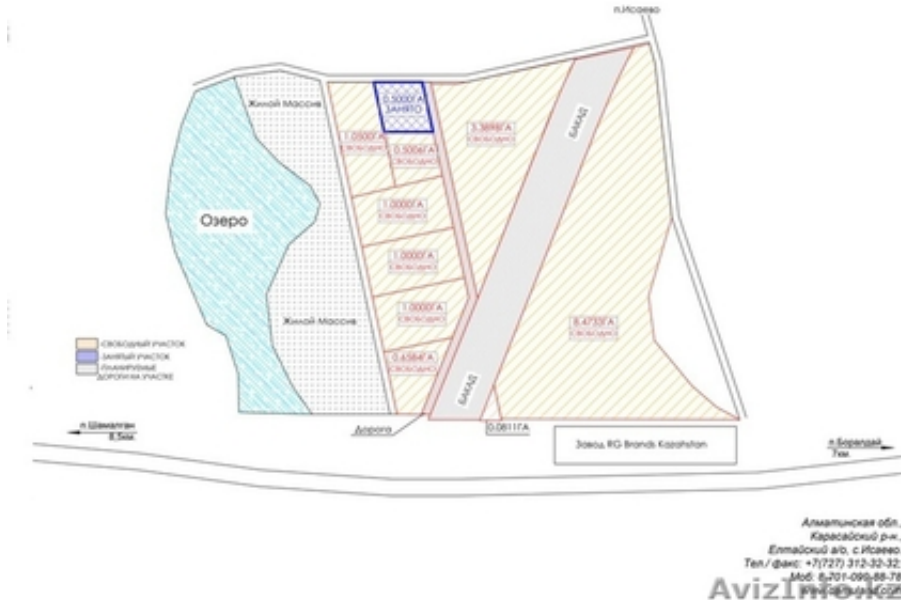

Продаём землю в Алматы, Бурундай

Алматы, Казахстан

ДАМУ-АКСЕНГЕР

Общая площадь: 17 га

Целевое назначение: Ведение товарного сельского хозяйства (возможно изменение на промбазу)

Месторасположение: Алматинская область, Западная часть Карасайского р-на, за поселком Бурундай

Участок делимый, от 1 га и выше

Массив расположен в промышленной зоне, где так же размещены крупные производственные предприятия. расположен в непосредственной близости ко всем коммуникациям (свет, газ, вода, канализация)

Участок расположен в непосредственной близости от Большой Алматинской кольцевой автодороги (БАКАД). Кроме того, БАКАД соединяется с международной автомагистралью Западная Европа-Западный Китай.

Участок ровный, расположен в живописной зоне, рядом с озером «Жетысу»