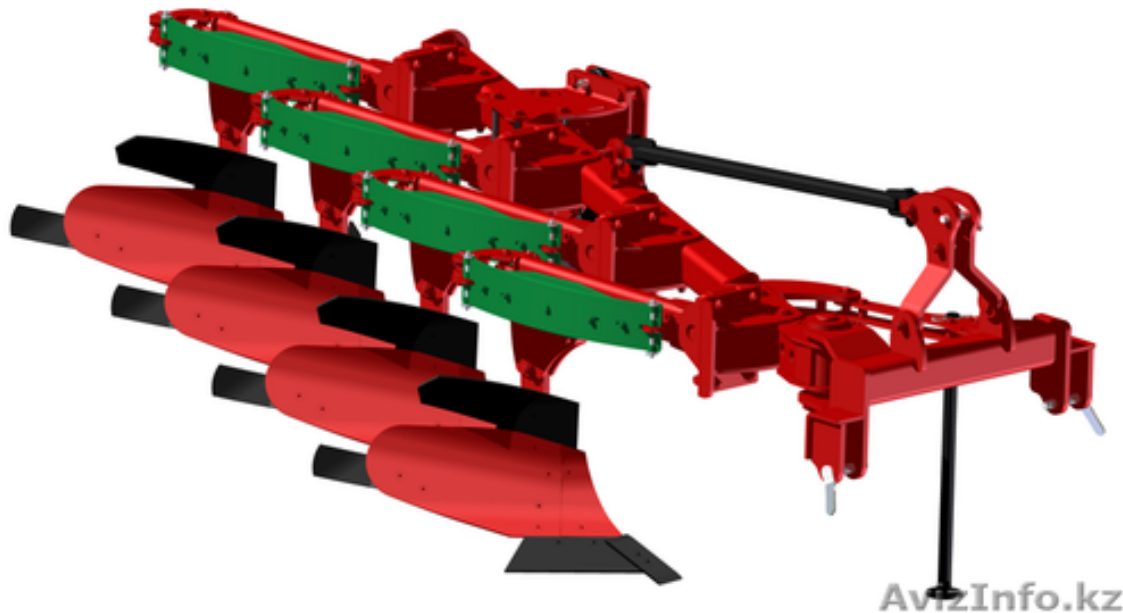

ТОО МТЗ Сельхозтехника

Алматы, Казахстан

Реализует все модели тракторов Минского тракторного завода МТЗ 82.1, МТЗ-80.МТЗ-1220, МТЗ-1221.МТЗ-920, МТЗ-952, (Белорусской сборки), прицепы, бороны, культиваторы, сеялки, опрыскиватели, посевные комплексы, зерноочистительная техника, косилки, кормоуборочная техника, спецтехника, Сельскохозяйственная техника, . Комбайны "ПАЛЕССЕ", прицепные комбайны, навесного оборудования ведущих производителей России, Белоруссии и Турции, запчасти. Гарантия качества!Скидки!