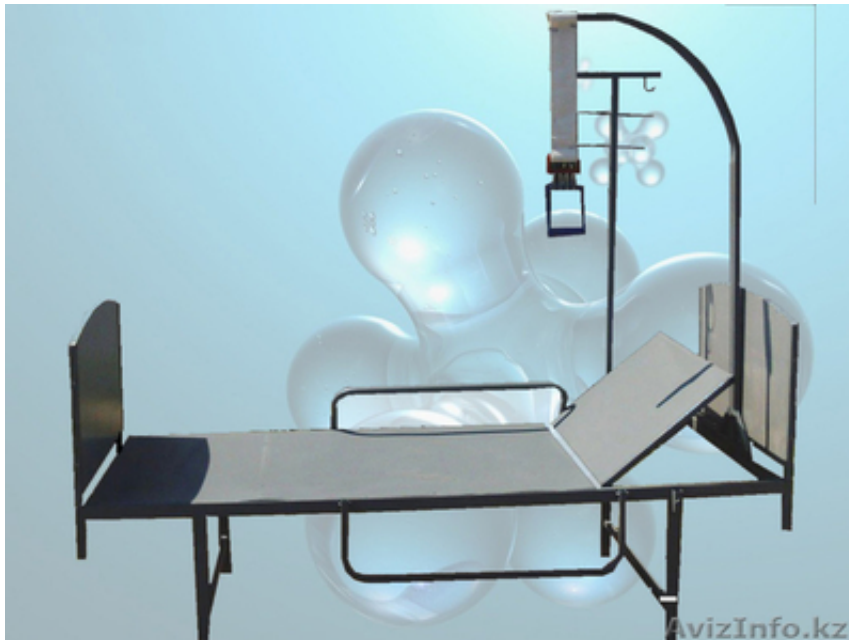

## Кровать функциональная 2х секционная

Алматы, Казахстан

Кровать функциональная КФ-2 2х секционная, ложе из стального листа, угол наклона головной секции-60 град.  
Дополнительно комплектуется, по заявке заказчика: боковые ограждения, рама для подтягивания, стойка для внутривенных инъекций, корзина под судно, прикроватный столик.