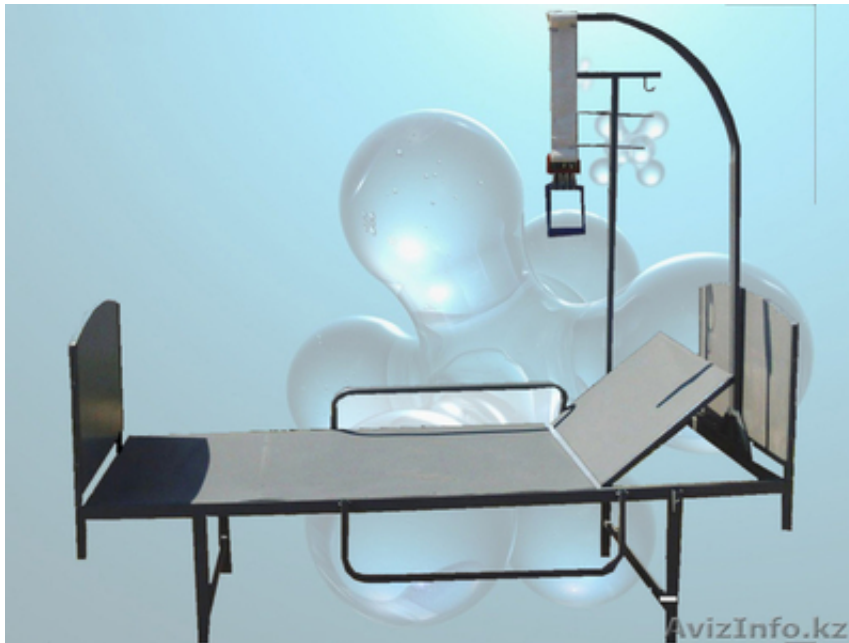

Кровать функциональная 2х секционная

Алматы, Казахстан

Кровать функциональная КФ-2 2х секционная, ложе из стального листа, угол наклона головной секции-60 град.
Дополнительно комплектуется, по заявке заказчика: боковые ограждения, рама для подтягивания, стойка для внутривенных инъекций, корзина под судно, прикроватный столик.