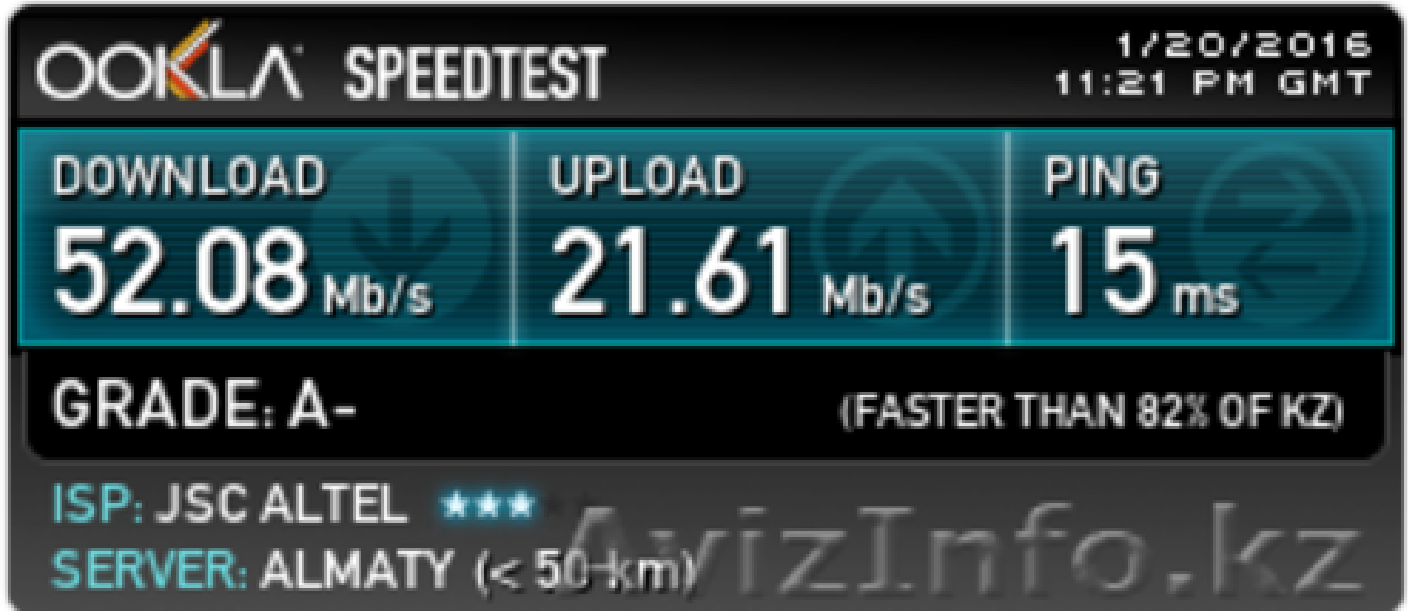

Настройка интернета Beeline (Билайн) , Altel (Алтел) 4G, Мегалайн

Алматы, Казахстан

Не устойчиво работает интернет, большой пинг, медленная скорось.

Обращайтесь, оценим, продиагностируем, исправим.

Быстро и надежно.

<http://it-shniki-almaty.satu.kz/>

Для примера изменения скорости обмена и уменьшения пинга до и после настройки системы состоящей из маршрутизатора Mikrotik и модема ZTE MF823

настройка Mikrotik и 4G модема

Цена: **9 $**

Тип объявления:
Услуги, предлагаю

Торг: уместен

Валерий, Татьяна IT-шники

+77714678228, +77051