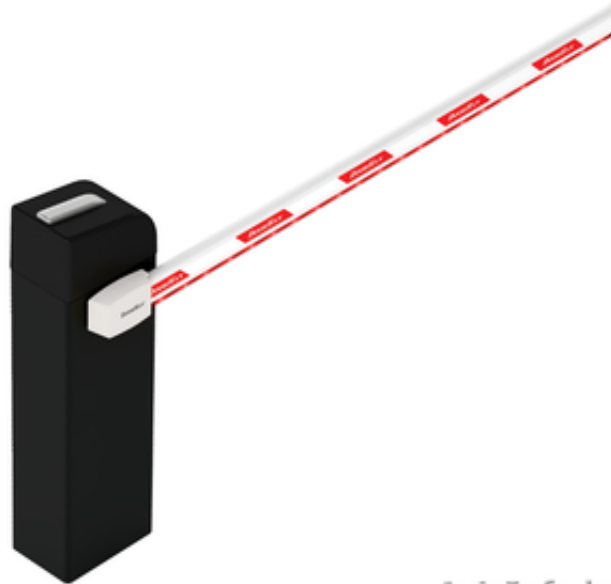

## шлагбаум DoorHan Barrier Pro 6000

AvizInfo.kz

Алматы, Казахстан

стойка шлагбаума Barrier PRO со встроенным приемником и сигнальной лампой  
стрела 6 метров со светоотражающими полосками  
2 пульта

Пружина балансирующая BR11PRO  
Статичная шарнирная опора для стрелы  
Безналичный/наличный расчет

Шлагбаумы предназначены для систематизации доступа на огражденную территорию. Устройства устанавливают возле крупных офисных центров, предприятий различной направленности, государственных учреждений, парковок и просто охраняемых жилых домов – там, где требуется контролировать въезд и выезд автотранспорта. По сравнению с воротами шлагбаумы имеют немало достоинств: например, количество времени, затрачиваемое на открытие и закрытие проезда, минимально, то есть пропускная способность устройства выше, а транспортировка и установка проще за счет небольшого веса. Управление такой конструкцией осуществляется при помощи электромагнитного датчика, дистанционного пульта или ключа кнопки. Отсутствие электропитания не является помехой для таких моделей, так как автоматический шлагбаум продолжает свою работу в ручном режиме или от дополнительного питания.

При выборе шлагбаума следует обращать внимание на такие параметры: ширина проезда, тип привода, принцип управления устройством, наличие приборов для обеспечения безопасной работы (фотоэлементы, сигнальная лампа и т.д). Наиболее стандартный вариант – это стрелы квадратной и прямоугольной формы. А вот в условиях постоянного ветра лучше использовать округлый подъемный механизм. Цена на шлагбаумы всецело зависит от их функциональных возможностей, а также условий эксплуатации этого оборудования.