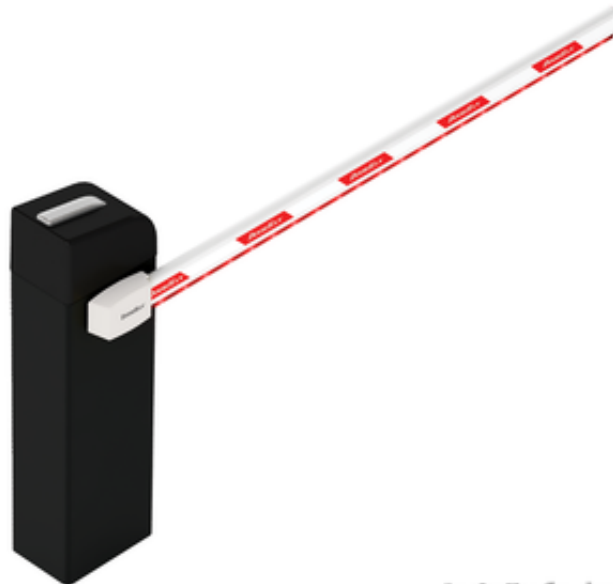

шлагбаум DoorHan Barrier Pro 6000

AvizInfo.kz

Алматы, Казахстан

стойка шлагбаума Barrier PRO со встроенным приемником и сигнальной лампой
стрела 6 метров со светоотражающими полосками
2 пульта

Пружина балансирующая BR11PRO
Статичная шарнирная опора для стрелы
Безналичный/наличный расчет

Шлагбаумы предназначены для систематизации доступа на огражденную территорию. Устройства устанавливают возле крупных офисных центров, предприятий различной направленности, государственных учреждений, парковок и просто охраняемых жилых домов – там, где требуется контролировать въезд и выезд автотранспорта. По сравнению с воротами шлагбаумы имеют немало достоинств: например, количество времени, затрачиваемое на открытие и закрытие проезда, минимально, то есть пропускная способность устройства выше, а транспортировка и установка проще за счет небольшого веса. Управление такой конструкцией осуществляется при помощи электромагнитного датчика, дистанционного пульта или ключа кнопки. Отсутствие электропитания не является помехой для таких моделей, так как автоматический шлагбаум продолжает свою работу в ручном режиме или от дополнительного питания.

При выборе шлагбаума следует обращать внимание на такие параметры: ширина проезда, тип привода, принцип управления устройством, наличие приборов для обеспечения безопасной работы (фотоэлементы, сигнальная лампа и т.д). Наиболее стандартный вариант – это стрелы квадратной и прямоугольной формы. А вот в условиях постоянного ветра лучше использовать округлый подъемный механизм. Цена на шлагбаумы всецело зависит от их функциональных возможностей, а также условий эксплуатации этого оборудования.