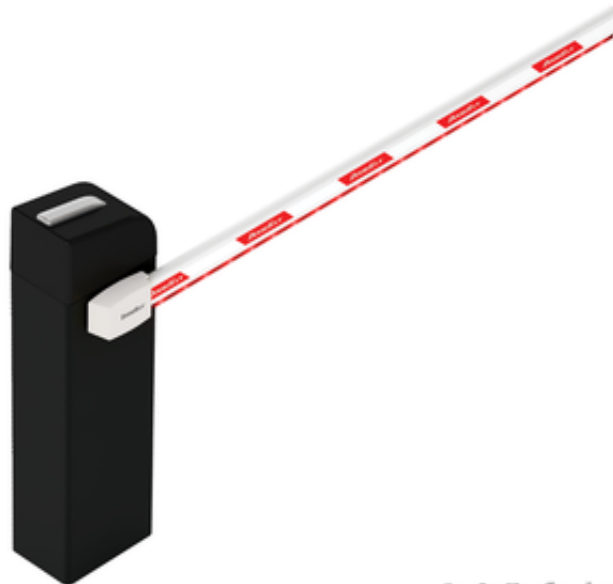

шлагбаум DoorHan Barrier Pro 6000

AvizInfo.kz

Алматы, Казахстан

стойка шлагбаума Barrier PRO со встроенным приемником и сигнальной лампой
стрела 6 метров со светоотражающими полосками
2 пульта

Пружина балансирующая BR11PRO

Статичная шарнирная опора для стрелы

Безналичный/наличный расчет

Шлагбаумы предназначены для систематизации доступа на огражденную территорию. Устройства устанавливают возле крупных офисных центров, предприятий различной направленности, государственных учреждений, парковок и просто охраняемых жилых домов – там, где требуется контролировать въезд и выезд автотранспорта. По сравнению с воротами шлагбаумы имеют немало достоинств: например, количество времени, затрачиваемое на открытие и закрытие проезда, минимально, то есть пропускная способность устройства выше, а транспортировка и установка проще за счет небольшого веса. Управление такой конструкцией осуществляется при помощи электромагнитного датчика, дистанционного пульта или ключа кнопки. Отсутствие электропитания не является помехой для таких моделей, так как автоматический шлагбаум продолжает свою работу в ручном режиме или от дополнительного питания.

При выборе шлагбаума следует обращать внимание на такие параметры: ширина проезда, тип привода, принцип управления устройством, наличие приборов для обеспечения безопасной работы (фотоэлементы, сигнальная лампа и т.д).

Наиболее стандартный вариант – это стрелы квадратной и прямоугольной формы. А вот в условиях постоянного ветра лучше использовать округлый подъемный механизм. Цена на шлагбаумы всецело зависит от их функциональных возможностей, а также условий эксплуатации этого оборудования.