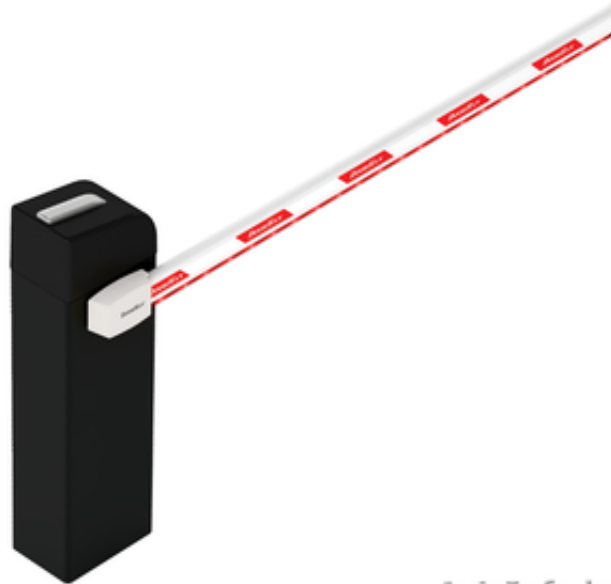

Шлагбаум DoorHan Barrier Pro 5000

AvizInfo.kz

Алматы, Казахстан

Стойка Barrier.PRO со встроенным приемником и сигнальной лампой
Стрела 5 метров со светоотражающими полосками
2 пульта/кнопка
Статичная шарнирная опора для стрелы
Пружина балансировочная BR13PRO
Безналичный/наличный расчет

Шлагбаумы предназначены для систематизации доступа на огражденную территорию. Устройства устанавливают возле крупных офисных центров, предприятий различной направленности, государственных учреждений, парковок и просто охраняемых жилых домов – там, где требуется контролировать въезд и выезд автотранспорта. По сравнению с воротами шлагбаумы имеют немало достоинств: например, количество времени, затрачиваемое на открытие и закрытие проезда, минимально, то есть пропускная способность устройства выше, а транспортировка и установка проще за счет небольшого веса. Управление такой конструкцией осуществляется при помощи электромагнитного датчика, дистанционного пульта или ключ-кнопки. Отсутствие электропитания не является помехой для таких моделей, так как автоматический шлагбаум продолжает свою работу в ручном режиме или от дополнительного питания.

При выборе шлагбаума следует обращать внимание на такие параметры: ширина проезда, тип привода, принцип управления устройством, наличие приборов для обеспечения безопасной работы (фотоэлементы, сигнальная лампа и т.д).

Наиболее стандартный вариант – это стрелы квадратной и прямоугольной формы. А вот в условиях постоянного ветра лучше использовать округлый подъемный механизм. Цена на шлагбаумы всецело зависит от их функциональных возможностей, а также условий эксплуатации этого оборудования.