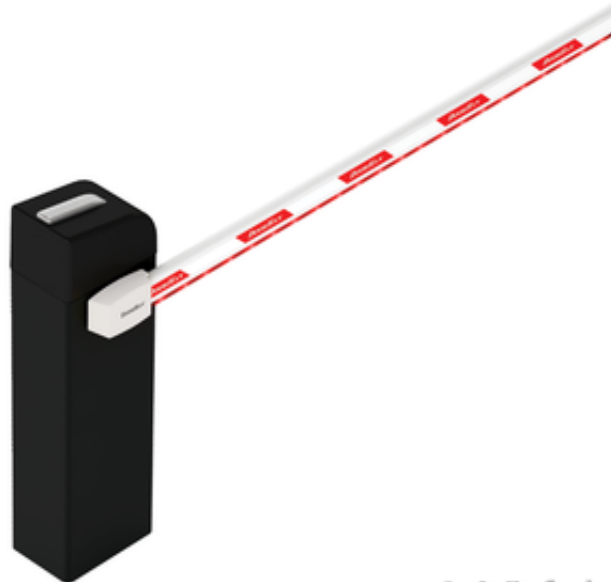

Шлагбаум DoorHan Barrier Pro 5000

AvizInfo.kz

Алматы, Казахстан

Стойка Barrier.PRO со встроенным приемником и сигнальной лампой
Стрела 5 метров со светоотражающими полосками
2 пульта/кнопка
Статичная шарнирная опора для стрелы
Пружина балансировочная BR13PRO
Безналичный/наличный расчет

Шлагбаумы предназначены для систематизации доступа на огражденную территорию. Устройства устанавливают возле крупных офисных центров, предприятий различной направленности, государственных учреждений, парковок и просто охраняемых жилых домов – там, где требуется контролировать въезд и выезд автотранспорта. По сравнению с воротами шлагбаумы имеют немало достоинств: например, количество времени, затрачиваемое на открытие и закрытие проезда, минимально, то есть пропускная способность устройства выше, а транспортировка и установка проще за счет небольшого веса. Управление такой конструкцией осуществляется при помощи электромагнитного датчика, дистанционного пульта или ключ кнопки. Отсутствие электропитания не является помехой для таких моделей, так как автоматический шлагбаум продолжает свою работу в ручном режиме или от дополнительного питания.

При выборе шлагбаума следует обращать внимание на такие параметры: ширина проезда, тип привода, принцип управления устройством, наличие приборов для обеспечения безопасной работы (фотоэлементы, сигнальная лампа и т.д).

Наиболее стандартный вариант – это стрелы квадратной и прямоугольной формы. А вот в условиях постоянного ветра лучше использовать округлый подъемный механизм. Цена на шлагбаумы всецело зависит от их функциональных возможностей, а также условий эксплуатации этого оборудования.