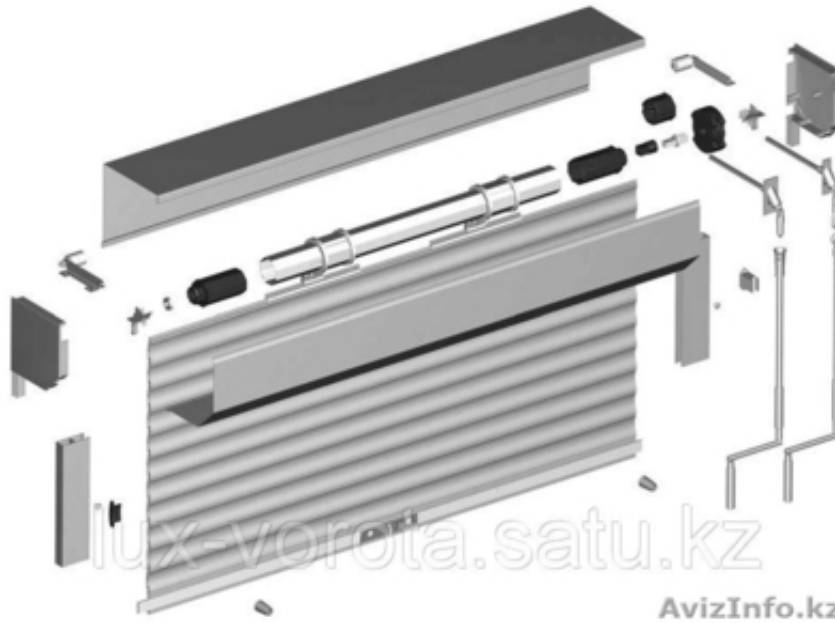

Комплектующие для рольставен, замена комплектующих

Алматы, Казахстан

Направляющие
Короб
Алюминиевые ламели
Крепления, заглушки, метизы.
Безналичный, наличный расчет

Компания Pangolin осуществляет широкий спектр монтажно-строительных работ на объектах производственного и бытового назначения. Главным направлением деятельности компании является продажа, монтаж и обслуживание промышленного оборудования.