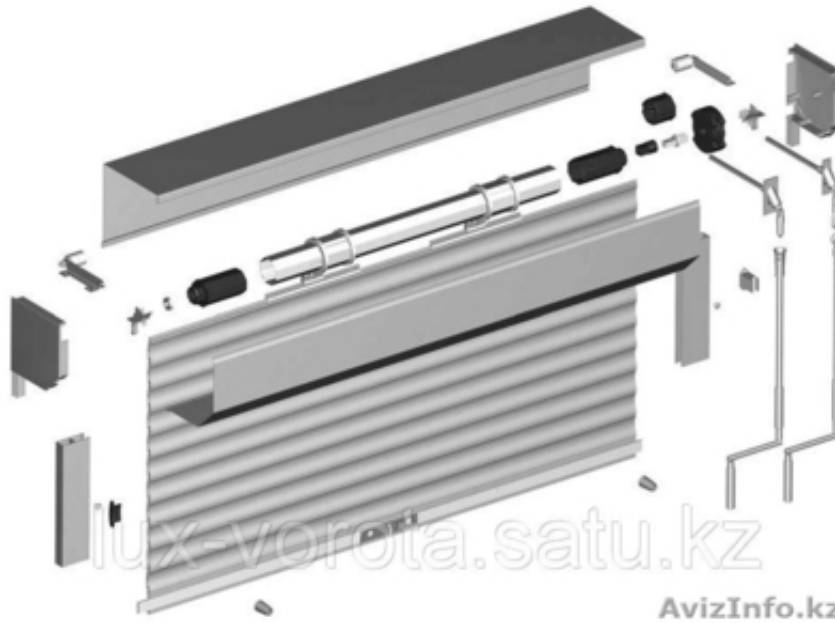

## Комплектующие для рольставен, замена комплектующих

Алматы, Казахстан

Направляющие  
Короб  
Алюминиевые ламели  
Крепления, заглушки, метизы.  
Безналичный, наличный расчет

Компания Pangolin осуществляет широкий спектр монтажно-строительных работ на объектах производственного и бытового назначения. Главным направлением деятельности компании является продажа, монтаж и обслуживание промышленного оборудования.