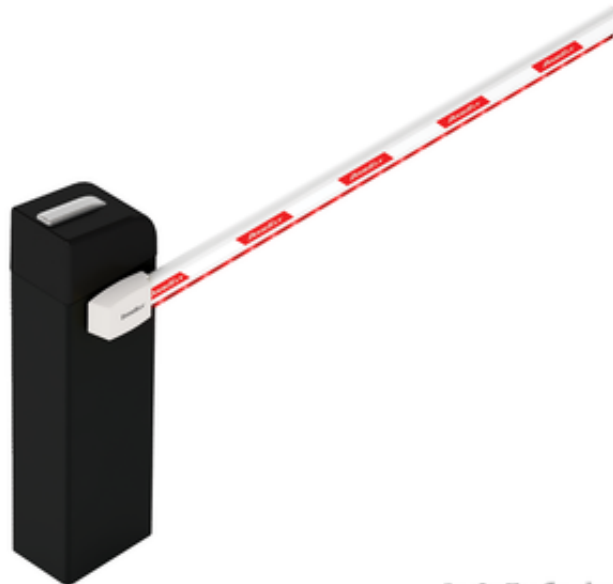

Комплект шлагбаума DoorHan Barrier Pro 6000

AvizInfo.kz

Алматы, Казахстан

стойка шлагбаума Barrier PRO со встроенным приемником и сигнальной лампой
Стрела 6 метров со светоотражающими полосками
2 пультаключ-кнопка
опора для стрелы (статичная или шарнирная).
Фотоэлементы
Пружина балансировочная BR11PRO
Безналичный/наличный расчет

Шлагбаумы предназначены для систематизации доступа на огражденную территорию. Устройства устанавливают возле крупных офисных центров, предприятий различной направленности, государственных учреждений, парковок и просто охраняемых жилых домов – там, где требуется контролировать въезд и выезд автотранспорта. По сравнению с воротами шлагбаумы имеют немало достоинств: например, количество времени, затрачиваемое на открытие и закрытие проезда, минимально, то есть пропускная способность устройства выше, а транспортировка и установка проще за счет небольшого веса. Управление такой конструкцией осуществляется при помощи электромагнитного датчика, дистанционного пульта или ключ кнопки. Отсутствие электропитания не является помехой для таких моделей, так как автоматический шлагбаум продолжает свою работу в ручном режиме или от дополнительного питания.

При выборе шлагбаума следует обращать внимание на такие параметры: ширина проезда, тип привода, принцип управления устройством, наличие приборов для обеспечения безопасной работы (фотоэлементы, сигнальная лампа и т.д). Наиболее стандартный вариант – это стрелы квадратной и прямоугольной формы. А вот в условиях постоянного ветра лучше использовать округлый подъемный механизм. Цена на шлагбаумы всецело зависит от их функциональных возможностей, а также условий эксплуатации этого оборудования.