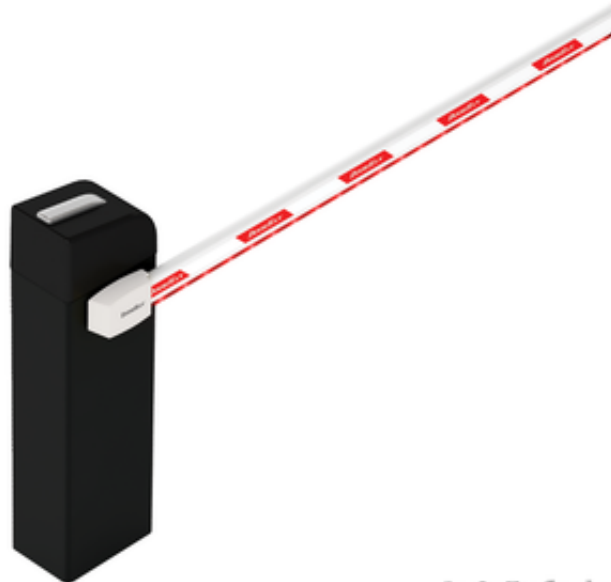

Комплект шлагбаума DoorHan Barrier Pro 6000

AvizInfo.kz

Алматы, Казахстан

стойка шлагбаума Barrier PRO со встроенным приемником и сигнальной лампой
Стрела 6 метров со светоотражающими полосками
2 пультаключ-кнопка
опора для стрелы (статичная или шарнирная).
Фотоэлементы
Пружина балансировочная BR11PRO
Безналичный/наличный расчет

Шлагбаумы предназначены для систематизации доступа на огражденную территорию. Устройства устанавливают возле крупных офисных центров, предприятий различной направленности, государственных учреждений, парковок и просто охраняемых жилых домов – там, где требуется контролировать въезд и выезд автотранспорта. По сравнению с воротами шлагбаумы имеют немало достоинств: например, количество времени, затрачиваемое на открытие и закрытие проезда, минимально, то есть пропускная способность устройства выше, а транспортировка и установка проще за счет небольшого веса. Управление такой конструкцией осуществляется при помощи электромагнитного датчика, дистанционного пульта или ключ кнопки. Отсутствие электропитания не является помехой для таких моделей, так как автоматический шлагбаум продолжает свою работу в ручном режиме или от дополнительного питания.

При выборе шлагбаума следует обращать внимание на такие параметры: ширина проезда, тип привода, принцип управления устройством, наличие приборов для обеспечения безопасной работы (фотоэлементы, сигнальная лампа и т.д). Наиболее стандартный вариант – это стрелы квадратной и прямоугольной формы. А вот в условиях постоянного ветра лучше использовать округлый подъемный механизм. Цена на шлагбаумы всецело зависит от их функциональных возможностей, а также условий эксплуатации этого оборудования.