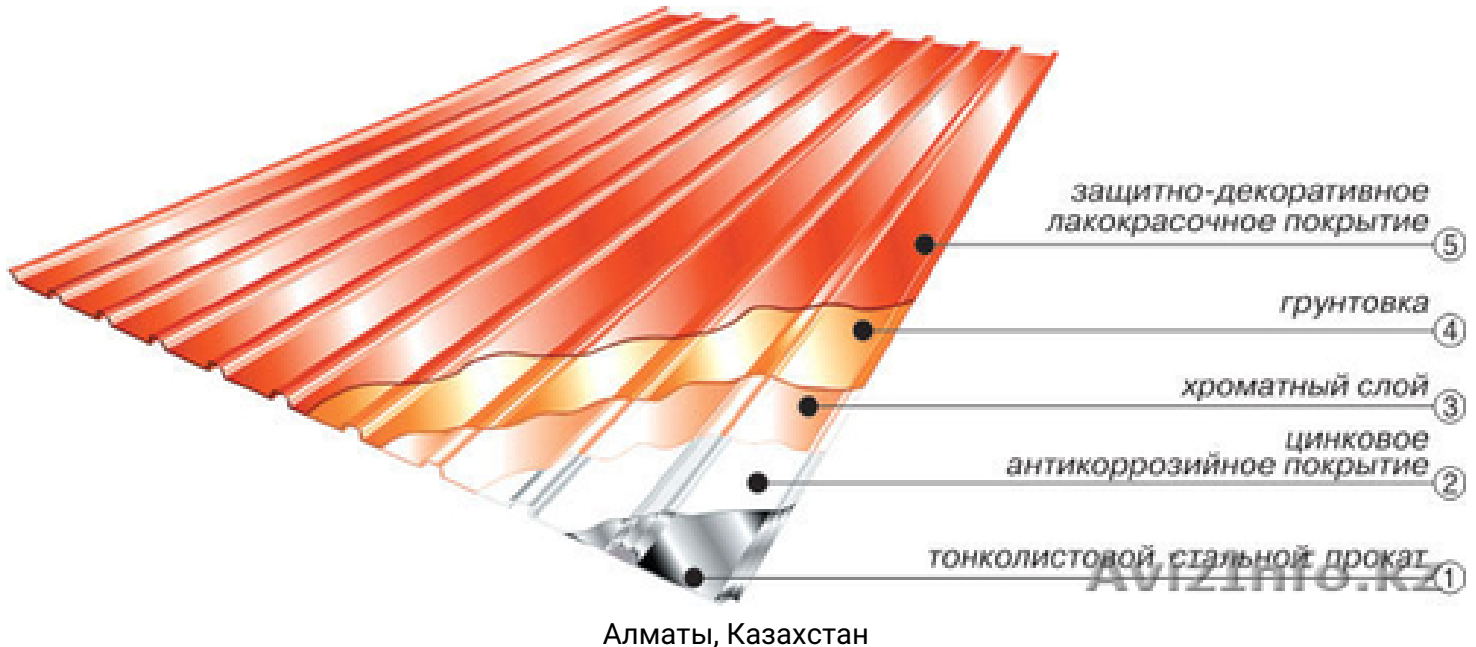

Профнастил С44ПГ продольно-гнутой

Основные характеристики профиля продольно-гнутого ППГ.

Обозначение: С44ПГ

Назначение: применяется в арочных конструкциях, сводчатых сооружениях, маркизах, в промышленном и гражданском строительстве для ограждающих конструкций, имеющих радиус изгиба, для создания сводчатой поверхности кровли, козырьков, углов зданий и т.п.

Изготавливаемая длина: от 2400 мм до 4000 мм.

Полезная ширина: 1000 мм.

Габаритная ширина: 1047 мм.

Высота волны: 44 мм.

Радиус гiba: Min – 300 мм, Max. – не ограничен.

Толщина металла: 0,5 мм, 0,6 мм, 0,7 мм, 0,8 мм и 0,9 мм.

Преимущества продольно-гнутой профилей: конструкция профилей стальных гнутой ППГ обеспечивает возможность монтажа на арочные конструкции, имеющие изгиб по радиусу, то позволяет использовать их в сферических конструкциях, проекты с использованием сферической кровли более интересны в эстетическом оформлении, в отличие от плоской кровли, сферическая форма кровли из ППГ не позволяет воде задерживаться на крыше, тем самым снижая риск возникновения ржавчины и, как следствие, порчи кровли.