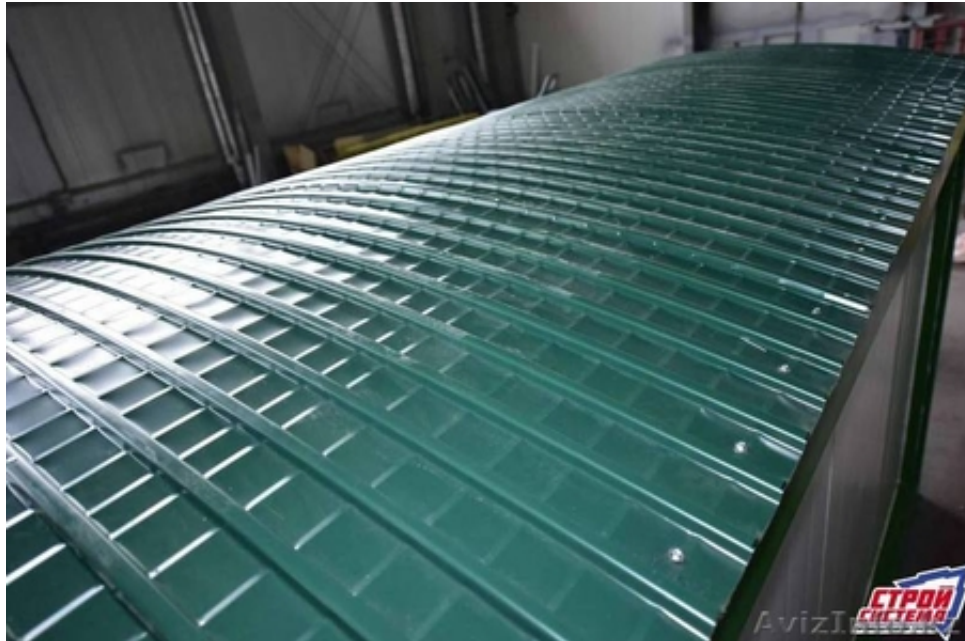

## Профнастил С18ПГ продольно-гнутой

Алматы, Казахстан

Основные характеристики профиля продольно-гнутого ППГ.

Обозначение: С18ПГ

Назначение: применяется в арочных конструкциях, сводчатых сооружениях, маркизах, в промышленном и гражданском строительстве для ограждающих конструкций, имеющих радиус изгиба, для создания сводчатой поверхности кровли, козырьков, углов зданий и т.п.

Изготавливаемая длина: от 2400 мм до 4000 мм.

Полезная ширина: 1000 мм.

Габаритная ширина: 1023 мм.

Высота волны: 18 мм.

Радиус гiba: Min – 300 мм, Max. – не ограничен.

Толщина металла: 0, 5 мм, 0, 6 мм, 0, 7 мм, 0, 8 мм и 0, 9 мм.

Преимущества продольно-гнутой профилей: конструкция профилей стальных гнутой ППГ обеспечивает возможность монтажа на арочные конструкции, имеющие изгиб по радиусу, то позволяет использовать их в сферических конструкциях, проекты с использованием сферической кровли более интересны в эстетическом оформлении, в отличие от плоской кровли, сферическая форма кровли из ППГ не позволяет воде задерживаться на крыше, тем самым снижая риск возникновения ржавчины и, как следствие, порчи кровли.