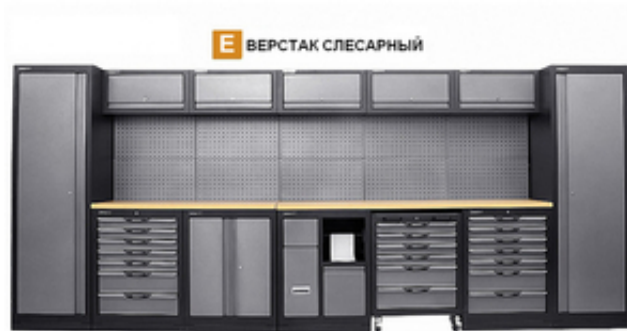

E-TYPE Верстак слесарный, общий размер: 4570*1950*500 мм

Алматы, Казахстан

- Верстак типа-Е можно использовать в гараже, в магазине, в мастерских, на предприятии;
- Общий размер (Длина * Высота * Глубина): 4570*1950*500 мм;
- Высокое качество противоударной краски позволяет долго служить, не опасаясь случайных ударов металлическими предметами.

Наименование Длина/Высота, мм Ширина, мм Глубина, мм

Шкаф с одной дверью (DA-81-1) 1950 мм 595 мм 460 мм

Подвесной шкаф (DA-81-2) 340 мм 680 мм 280 мм

Задняя панель (DA-81-3) 337 мм 680 мм 0.8 мм

Тройная столешница (DA-81-4) 2030 мм 500 мм 35 мм

Двойная столешница (DA-81-4) 1350 мм 500 мм 35 мм

Соединительная стойка

Шкаф с 7 ящиками (DA-81-7) 905 мм 678 мм 500 мм

Шкаф с открытой дверцей (DA-81-8) 905 мм 680 мм 500 мм

Шкаф для мусора (DA-81-10) 905 мм 678 мм 500 мм