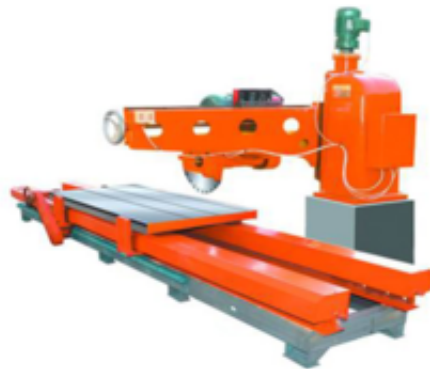

## Стреловидный камнерезный станок RONTULE PMD6000

Характеристики:	Ед. измерения	PMD6000
Макс длина обр. изделия	мм	3000
Макс. толщина обр. изделия	мм	180
Диаметр диска	мм	400-600
Макс. угол поворота шпинделя	мм	460
Общ. мощность	кВт	11.75
Габариты	мм	5015*2100*2400
Вес станка	кг	3000

AvizInfo.kz

Алматы, Казахстан

Станок для резки камня PMD6000 одноплечий станок стреловидного типа для резки мраморных и гранитных слябов, в данном станке использовали конструкцию рельсовой направляющей полностью защищающей масляную пропитку.