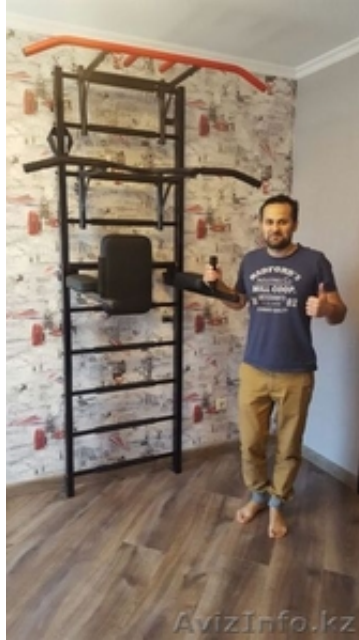

## Шведская стенка, турник, складные брусья - Флагманский дизайн

Алматы, Казахстан

Страна производства: Республика Казахстан  
Компания-производитель: "TURNIK.KZ"

### РАЗМЕРЫ ЛЕСТНИЦЫ:

Высота: 2100-3500 мм (\*индивидуально)  
Ширина: 780 мм  
Выступ от стены: 180-200 мм

### РАЗМЕРЫ ТУРНИКА:

Длина: 1100 мм  
Высота: 350 мм  
Выступ от стены: 520 мм  
Диаметр хвата: 27-32 мм (\*)  
Количество хватов: 5-7 (\*)