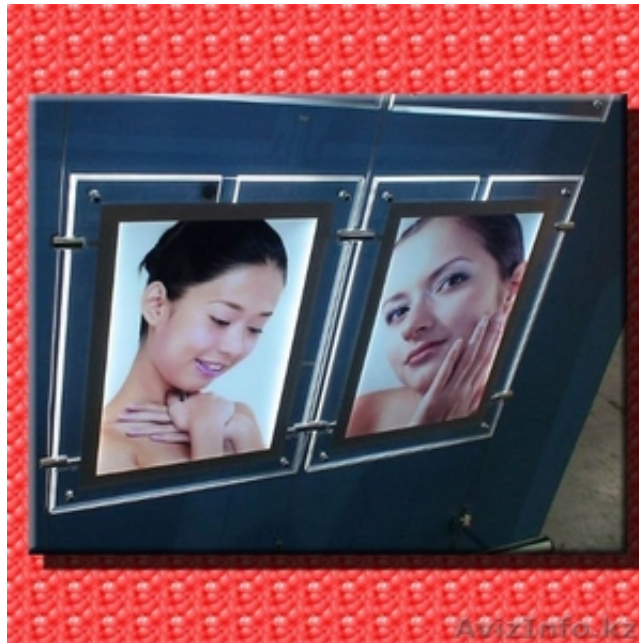

Crystal Lightbox односторонний

Алматы, Казахстан

Тонкие световые панели серии «CRYSTALL»

Прозрачный корпус из акрилового стекла, яркий светящийся ореол вокруг световой панели, придаёт стиль и элегантность любой продукции размещённой на панелях «CRYSTALL» Толщина односторонней панели 8 мм, а двухсторонней всего 12 мм.

Подсветка рекламного поля равномерная и яркая благодаря собственной светорассеивающей матрицам нашей компании и использованию только проверенных, качественных, самых ярких светодиодных линек с двойной плотностью светодиодов.

Яркая и оригинальная подсветка изображения, универсальность, доступность и простота в обслуживании, оптимальное соотношение цена/качество делают панели «CRYSTALL» особенно привлекательными для размещения рекламы в местах продаж, ночных клубах, бизнес и торговых центрах, супермаркетах, магазинах, кинотеатрах, спорткомплексах, дизайне интерьера и т.д. Возможны различные варианты размещения: горизонтальный, вертикальный, настенный и напольный.

Мы производим три варианта панелей «CRYSTALL»:

Односторонние панели «CRYSTALL» Двусторонние панели «CRYSTALL» Панели «CRYSTALL» Мульти колор
Собственное производство позволяет изготавливать нам не только интерьерные световые панели из стандартного ряда размеров (A4, A3, A2, A1, A0), но и изделия любых других габаритных размеров.