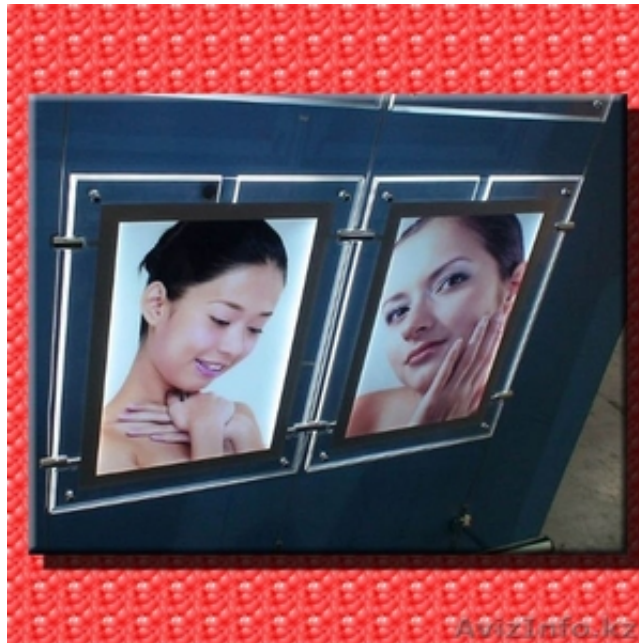

## Crystal Lightbox односторонний

Алматы, Казахстан

Тонкие световые панели серии «CRYSTALL»

Прозрачный корпус из акрилового стекла, яркий светящийся ореол вокруг световой панели, придаёт стиль и элегантность любой продукции размещённой на панелях «CRYSTALL» Толщина односторонней панели 8 мм, а двухсторонней всего 12 мм.

Подсветка рекламного поля равномерная и яркая благодаря собственной светорассеивающей матрицам нашей компании и использованию только проверенных, качественных, самых ярких светодиодных линек с двойной плотностью светодиодов.

Яркая и оригинальная подсветка изображения, универсальность, доступность и простота в обслуживании, оптимальное соотношение цена/качество делают панели «CRYSTALL» особенно привлекательными для размещения рекламы в местах продаж, ночных клубах, бизнес и торговых центрах, супермаркетах, магазинах, кинотеатрах, спорткомплексах, дизайне интерьера и т.д. Возможны различные варианты размещения: горизонтальный, вертикальный, настенный и напольный.

Мы производим три варианта панелей «CRYSTALL»:

Односторонние панели «CRYSTALL» Двусторонние панели «CRYSTALL» Панели «CRYSTALL» Мульти колор  
Собственное производство позволяет изготавливать нам не только интерьерные световые панели из стандартного ряда размеров (A4, A3, A2, A1, A0), но и изделия любых других габаритных размеров.