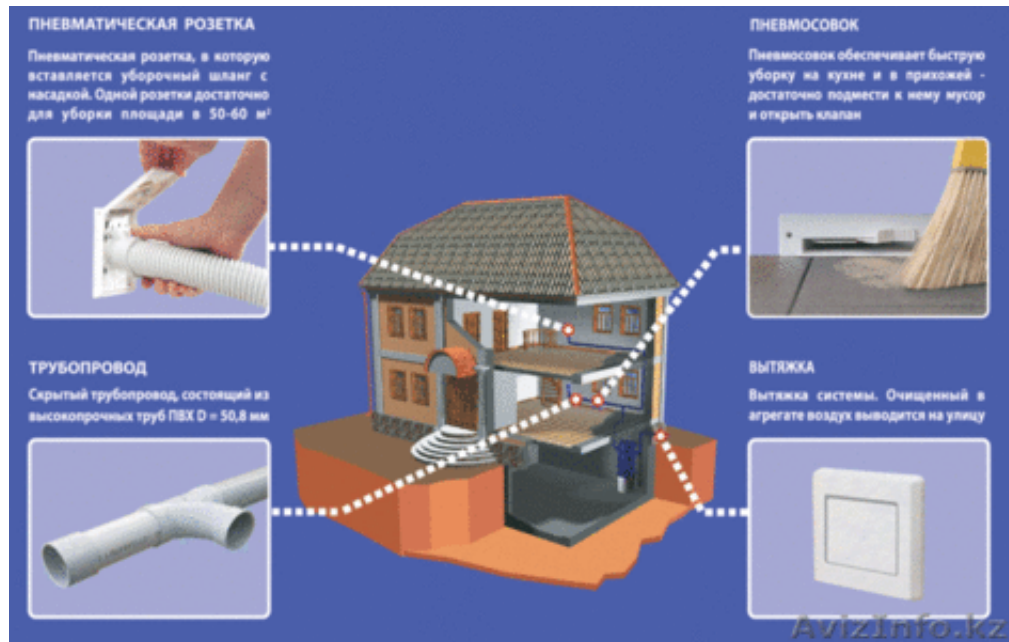

## Встроенные пылесосы VACUFLO, CYCLOVAC, ENKE

Алматы, Казахстан

Что такое встроенный пылесос.

Это пылесос, который смонтирован за пределами жилья, например на балконе или в подвале, и который выбрасывает отработанный воздух не назад в убираемое помещение, а на улицу. В этом случае уборка производится с помощью длинного, но легкого шланга, который вставляется в пневморозетку, расположенную на стене. Все розетки соединяются с пылесосом пластиковыми трубами, спрятанными в стенах или коробах. Встроенный пылесос был создан американской фирмой "H-P PRODUCTS" в 60-х годах для промышленных предприятий, а затем появились бытовые модели, названные ВАКУФЛО (VACUFLO). С тех пор в мире появилось множество аналогов, но лидерство до сих пор удерживает VACUFLO, благодаря ряду запатентованных технологий, высокому качеству и конкурентоспособным ценам.