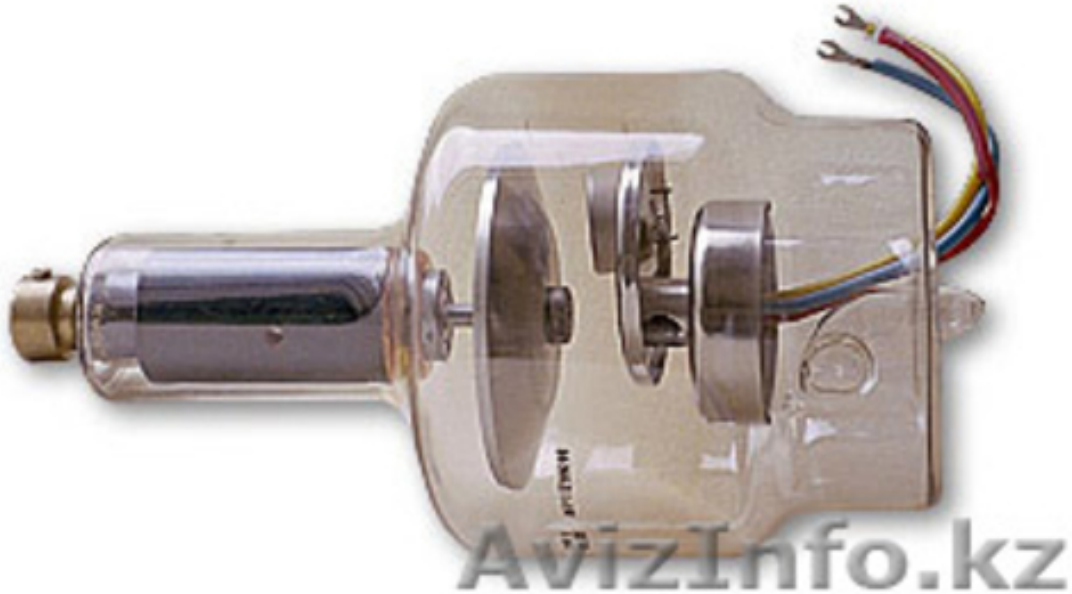

Рентгеновские трубки

Алматы, Казахстан

Рентгеновские трубки (колбы, вставки) продам, новые:

14-30БД10-150;
15-40БД46-150;
20-50БД22-150;
20-50БД61-150;
25-50РТ-"РП"4-125;
24-60БД16-150;
2-30БД17-150;
2-30БД11-150;
2, 5-50БД21-150;
2, 5-30БД29-150;
1, 4-16БД3-145;
1, 75 БХВ 13-Pd;
0, 2БДМ7-50;
1, 6БДМ9-90;
1БПВ1-60;
1БТВ4-100;
10БД1-110;
6-10БД8-125;
8БД4-110;
3БДМ2-100;
2-8БДМ5-110;
0, 006БД24-45;
1, 5БПВ7-150;
4БПМ8-250;
0, 1БПМ27-250;
0, 7БПМ3-200;
1БДМ6-75;
0, 05БХ10-Ag;
0, 012БХ9-Ag;
0, 001БХ3-Mo;
0, 01БХ4-Au;
0, 0005БХ2-Ti;
0, 0005БХ2-Au;
0, 0005БХ2-Ag;
0, 00002БС2-W;
ИМА5-320Д;
ИМА2-150Д;

KPM-110;
 KPM-125;
 GE 140/5;
 DR 125/2/30;
 DR 125/2/50;
 DR 125/30/50;
 DRX 124/30/60;
 DR 125/20/40;
 ROD-T 40/40;
 ROD-T 2/50;
 DR 124/12/50;
 DR 124/30/50;
 DR 150/2/50;
 DR 150/2/30;
 DR 150/30/50;
 DR151/30/50;
 ROD-T 30/50;
 DRX 124/30/60;
 BI 125/30/50 Siemens;
 X22, IAE, focal - 0, 8/1, 3;
 UA-8;
 VT120/1800;
 ROC T 30/50;
 XD3-3, 5/100;
 0, 6-3БДМ29-125;
 D-051 Toshiba;
 D-052SB;
 E7132X, Toshiba;
 E7239X, Toshiba;
 E7242X, Toshiba;
 E7252X, Toshiba;
 E7884X, Toshiba;
 D-052SB, Toshiba;
 XM12;
 M-147;
 C1223;
 RTM-782H, IAE;
 RTM-90H, IAE;
 RAD-16, focal – 1/2, X-Eureka Ray;
 RAD-14, focal - 0, 6/1, 2; kW - 32/77;
 Dura 352-MV;
 Dura 502-MC Siemens Somatom Plus 4 CT;
 TOSHIBA P/N MCS-7078D, Aquilion 64, CXB-750D;
 VARIAN X-Ray Tube P/N GS-3078/A B240H;
 DSRX-T7345GFS, Toshiba, DRX-T7345GFS Трубка К Ангиографу;
 Megalix 125/40/82CM-120W, Siemens;
 Трубка для аппарата Raffine DR-3535H;
 DE 101/18;
 Opti 150/30/50C Siemens;
 ОПТИТОР 150/40/80HC;
 Трубки CHIRANA;
 Трубки серии БСВ;
 TOSHIBA P/N BSX73-0978E*В - Aquilion 64, плата детекторов ;
 Разрядники для Арина рентгеновских аппаратов;
 Имеются и другие трубки и комплектующие;
 APELEM BACCARA - шкаф управления.