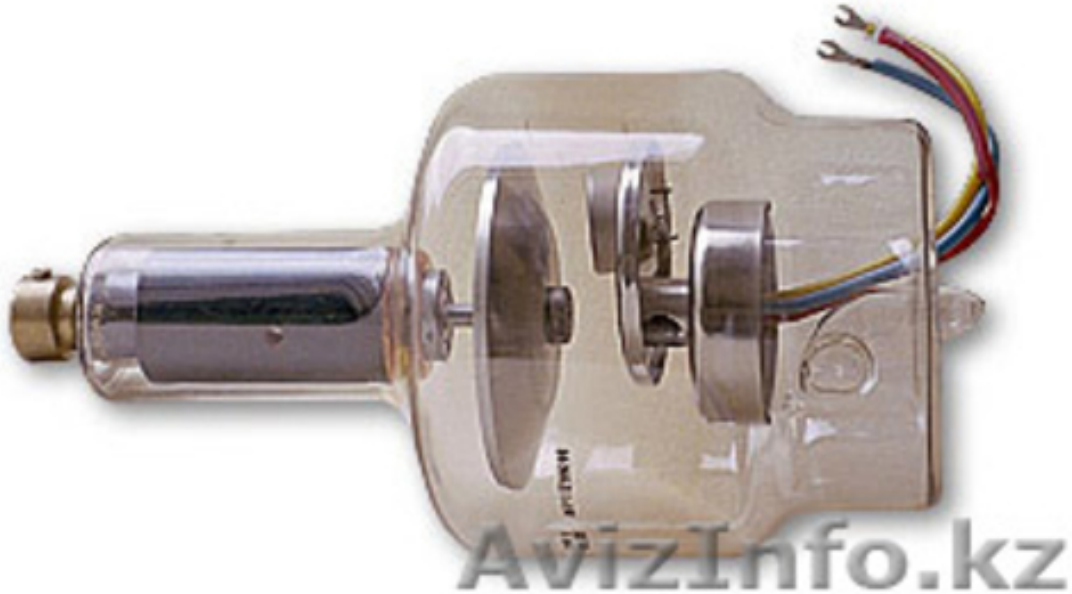

Рентгеновские трубки

Алматы, Казахстан

Рентгеновские трубки (колбы, вставки) продам, новые:

14-30БД10-150;
15-40БД46-150;
20-50БД22-150;
20-50БД61-150;
25-50РТ-"РП"4-125;
24-60БД16-150;
2-30БД17-150;
2-30БД11-150;
2, 5-50БД21-150;
2, 5-30БД29-150;
1, 4-16БД3-145;
1, 75 БХВ 13-Pd;
0, 2БДМ7-50;
1, 6БДМ9-90;
1БПВ1-60;
1БТВ4-100;
10БД1-110;
6-10БД8-125;
8БД4-110;
3БДМ2-100;
2-8БДМ5-110;
0, 006БД24-45;
1, 5БПВ7-150;
4БПМ8-250;
0, 1БПМ27-250;
0, 7БПМ3-200;
1БДМ6-75;
0, 05БХ10-Ag;
0, 012БХ9-Ag;
0, 001БХ3-Mo;
0, 01БХ4-Au;
0, 0005БХ2-Ti;
0, 0005БХ2-Au;
0, 0005БХ2-Ag;
0, 00002БС2-W;
ИМА5-320Д;
ИМА2-150Д;

KPM-110;
KPM-125;
GE 140/5;
DR 125/2/30;
DR 125/2/50;
DR 125/30/50;
DRX 124/30/60;
DR 125/20/40;
ROD-T 40/40;
ROD-T 2/50;
DR 124/12/50;
DR 124/30/50;
DR 150/2/50;
DR 150/2/30;
DR 150/30/50;
DR151/30/50;
ROD-T 30/50;
DRX 124/30/60;
BI 125/30/50 Siemens;
X22, IAE, focal - 0, 8/1, 3;
UA-8;
VT120/1800;
ROC T 30/50;
XD3-3, 5/100;
0, 6-3БДМ29-125;
D-051 Toshiba;
D-052SB;
E7132X, Toshiba;
E7239X, Toshiba;
E7242X, Toshiba;
E7252X, Toshiba;
E7884X, Toshiba;
D-052SB, Toshiba;
XM12;
M-147;
C1223;
RTM-782H, IAE;
RTM-90H, IAE;
RAD-16, focal – 1/2, X-Eureka Ray;
RAD-14, focal - 0, 6/1, 2; kW - 32/77;
Dura 352-MV;
Dura 502-MC Siemens Somatom Plus 4 CT;
TOSHIBA P/N MCS-7078D, Aquilion 64, CXB-750D;
VARIAN X-Ray Tube P/N GS-3078/A B240H;
DSRX-T7345GFS, Toshiba, DRX-T7345GFS Трубка К Ангиографу;
Megalix 125/40/82CM-120W, Siemens;
Трубка для аппарата Raffine DR-3535H;
DE 101/18;
Opti 150/30/50C Siemens;
ОПТИТОР 150/40/80HC;
Трубки CHIRANA;
Трубки серии БСВ;
TOSHIBA P/N BSX73-0978E*В - Aquillion 64, плата детекторов ;
Разрядники для Арина рентгеновских аппаратов;
Имеются и другие трубки и комплектующие;
APELEM BACCARA - шкаф управления.