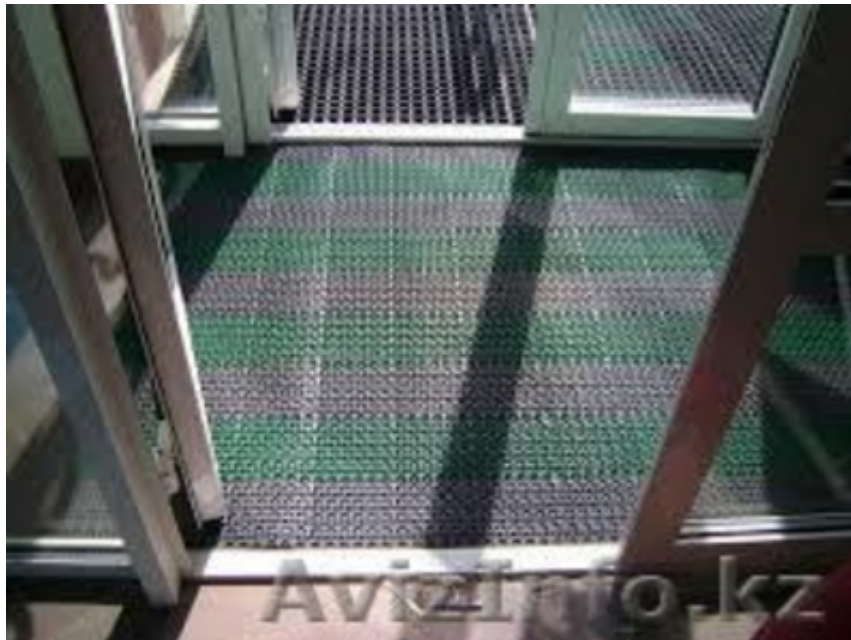

Напольные грязезащитные покрытия (модульного типа)

Алматы, Казахстан

Продаются напольные грязезащитные покрытия модульного типа "Шейп" пр-во РВ. Самовывоз.

Грязезащитное покрытие Шейп состоит из отдельных модулей, которые собираются в ковер любого размера и практически любой формы. Заказ оформляется в кв. м и рассчитывается автоматически по формуле 1 кв. м=49 модулей