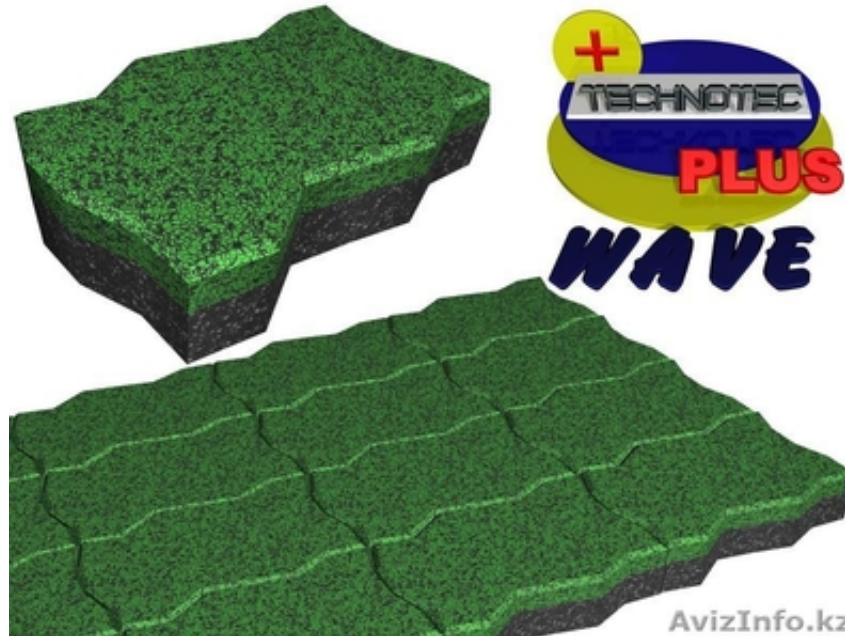

Напольное покрытие из резиновой крошки TECHNOTEC PLUS WAVE

Алматы, Казахстан

Напольное покрытие из резиновой крошки в виде брусчатки "TECHNOTEC PLUS WAVE".

Это современное травмобезопасное напольное резиновое покрытие.

Широко применяется для обустройства в качестве травмобезопасного покрытия для детских игровых площадок, а также в виде резиновой брусчатки для обустройства внутридворовых территорий коттеджей и загородных домов. Резиновые дорожки, террасы и площадки под открытым воздухом. Резиновое покрытие для круглогодичного применения.

Количество: 40шт/кв.м..

Толщина покрытия: 40мм

Покрытия в большинстве случаев не требуют приклеивания к основанию пола и держаться за счет своего веса. Основание для покрытий служит обычная бетонная стяжка или асфальт.