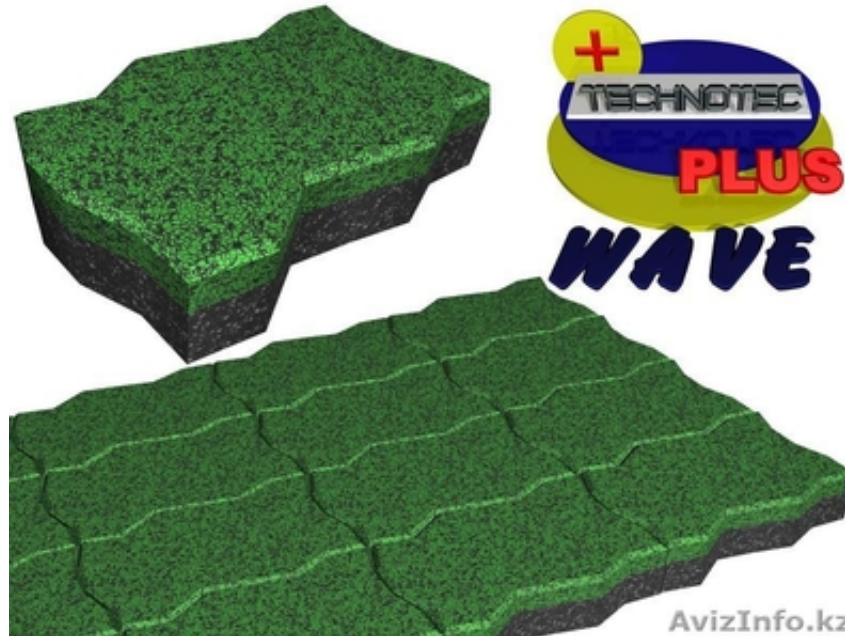

## Напольное покрытие из резиновой крошки TECHNOTEC PLUS WAVE

Алматы, Казахстан

Напольное покрытие из резиновой крошки в виде брусчатки "TECHNOTEC PLUS WAVE".

Это современное травмобезопасное напольное резиновое покрытие.

Широко применяется для обустройства в качестве травмобезопасного покрытия для детских игровых площадок, а также в виде резиновой брусчатки для обустройства внутридворовых территорий коттеджей и загородных домов. Резиновые дорожки, террасы и площадки под открытым воздухом. Резиновое покрытие для круглогодичного применения.

Количество: 40шт/кв.м..

Толщина покрытия: 40мм

Покрытия в большинстве случаев не требуют приклеивания к основанию пола и держаться за счет своего веса. Основание для покрытий служит обычная бетонная стяжка или асфальт.