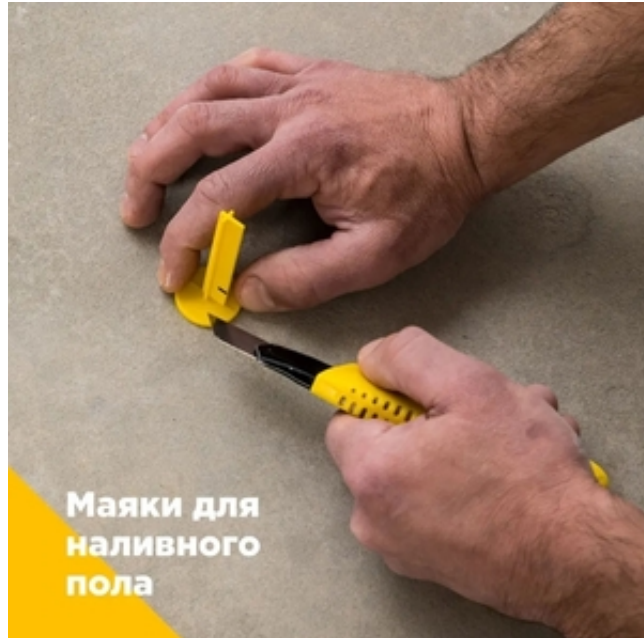

Маяки для наливного пола

Алматы, Казахстан

Представляем Вам новинку на рынке-3D POL(Маяки для стяжки наливного пола).

Что такое 3D POL и почему необходимы маяки для наливного пола 3D POL?

Это маяки по которым определяется уровень наливного пола и применяются с любым типом наливных полов. Вот их преимущества:

- Используются в любое время года за счет клейкого основания
- Не требуется демонтаж
- Основание изготовлено из мягкого пластика и остается в полу
- Самый быстрый способ выставления необходимого уровня заливки
- Невысокая стоимость по сравнению с другими способами