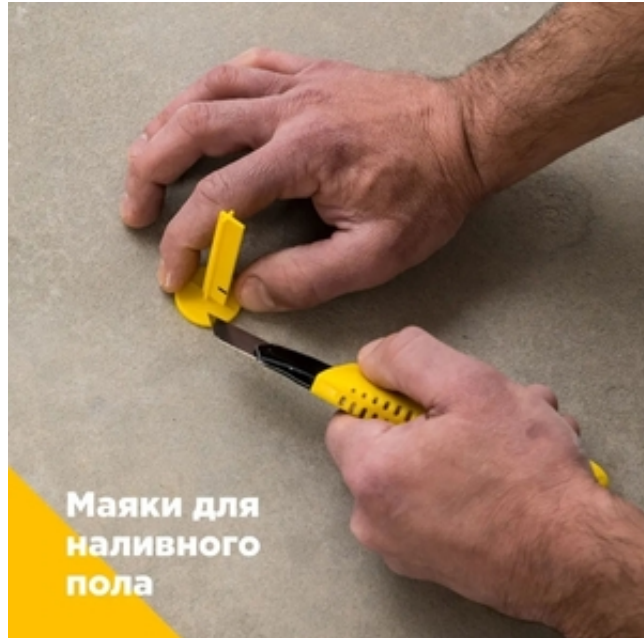

## Маяки для наливного пола

Алматы, Казахстан

Представляем Вам новинку на рынке-3D POL(Маяки для стяжки наливного пола).

Что такое 3D POL и почему необходимы маяки для наливного пола 3D POL?

Это маяки по которым определяется уровень наливного пола и применяются с любым типом наливных полов. Вот их преимущества:

- Используются в любое время года за счет клейкого основания
- Не требуется демонтаж
- Основание изготовлено из мягкого пластика и остается в полу
- Самый быстрый способ выставления необходимого уровня заливки
- Невысокая стоимость по сравнению с другими способами