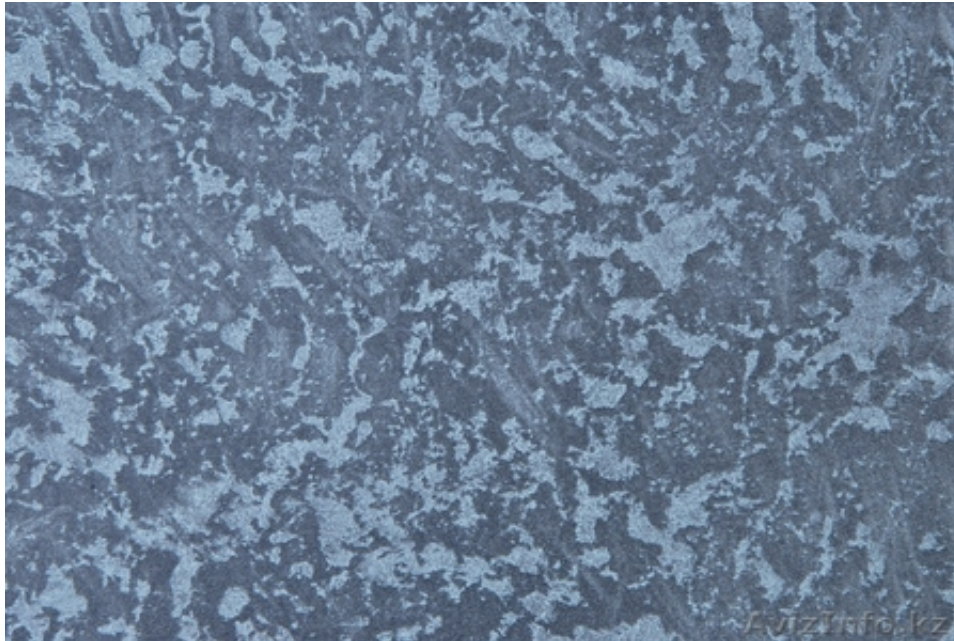

Отделочный материал Роксидан

Алматы, Казахстан

Декоративное рельефное покрытие, состоящее из штукатурки основы ROXIDAN FONDO, специально разработанной для создания рельефного рисунка на стенах и декоративной металлизированной патины ROXIDAN PERLA, воспроизводящей вид «состарившейся» поверхности меди, железа, бронзы и других металлов и минералов, содержащих различные оксиды. Поверхность стен, декорированная штукатуркой ROXIDAN, приобретает натуральный вид металла с эффектом «COR-TEN steel», с особыми хроматическими оттенками и приятной шероховатостью при прикосновении.