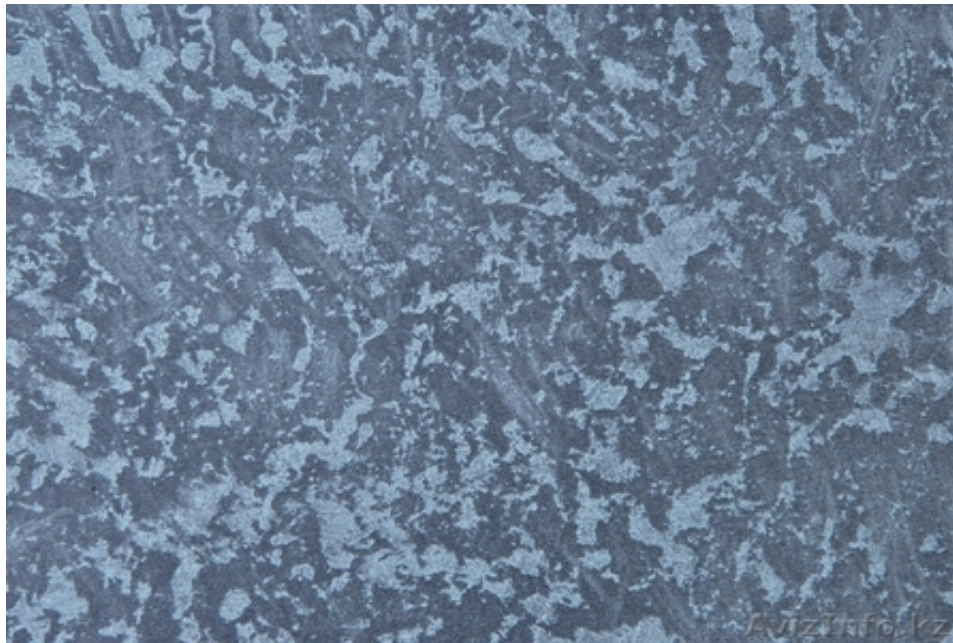

Отделочный материал Роксидан

Алматы, Казахстан

Декоративное рельефное покрытие, состоящее из штукатурки основы ROXIDAN FONDO, специально разработанной для создания рельефного рисунка на стенах и декоративной металлизированной патины ROXIDAN PERLA, воспроизводящей вид «состарившейся» поверхности меди, железа, бронзы и других металлов и минералов, содержащих различные оксиды. Поверхность стен, декорированная штукатуркой ROXIDAN, приобретает натуральный вид металла с эффектом «COR-TEN steel», с особыми хроматическими оттенками и приятной шероховатостью при прикосновении.