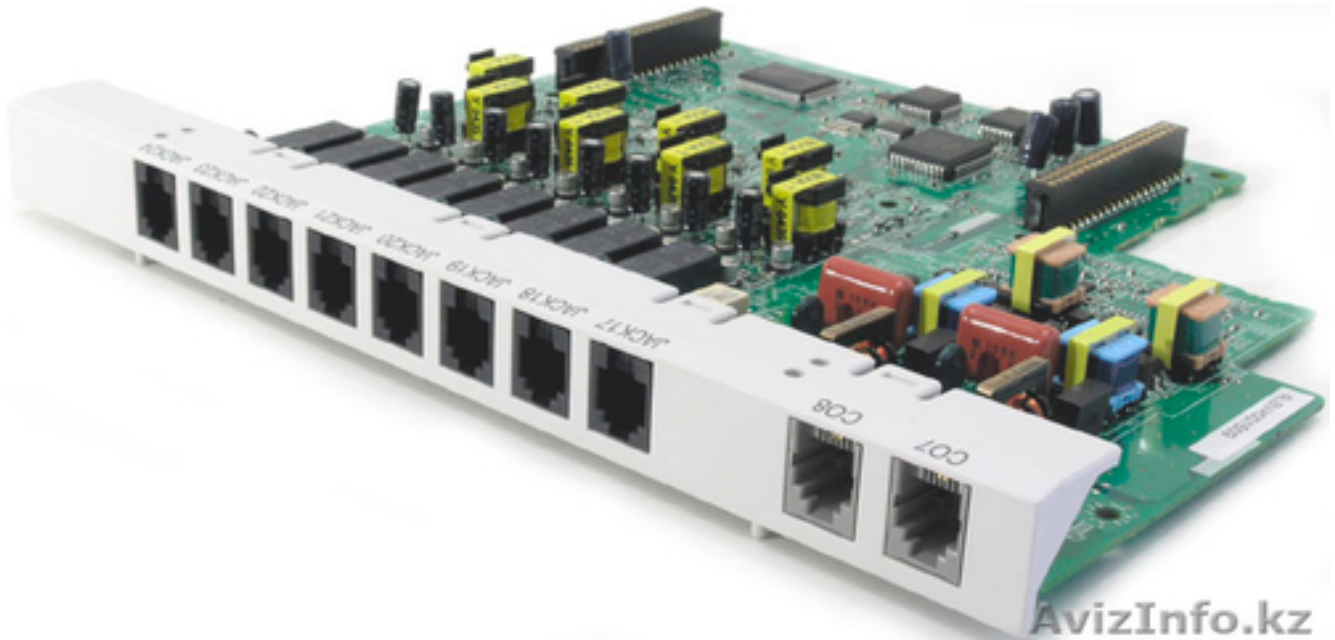

Panasonic KX-TE82480X плата расширения

Алматы, Казахстан

Описание платы KX-TE82480X

Panasonic KX-TE82480 - Плата 2 городских и 8 внутренних аналоговых абонентов для мини атс Panasonic KX-TES824RU, KX-TEM824RU. Позволяет подключить до восьми простых телефонов к мини атс и завести две городские линии. В мини атс возможно установить только одну такую плату. Плата кроссируется с помощью разъемов типа RJ-11.

Максимальное удаление аналогового телефона - 1128 м по кабелю 0,5 мм и 1798 м по кабелю 0,6 мм.

Характеристики:

- Плата расширения
- Для АТС Panasonic серии KX-TE
- Совместимость: KX-TES824, KX-TEM824
- 2 городских линии
- 8 внутренних абонентов (8 SLT)
- Количество плат: 1
- Разъем типа: RJ-11

Максимальное удаление аналогового телефона:

1128 м по кабелю 0,5 мм

1798 м по кабелю 0,6 мм

Плата KX-TE82480 совместима с мини Panasonic KX-TES 824, KX-TEM 824

Цена: **90 000 ₸**

Тип объявления:
Продам, продажа, продаю