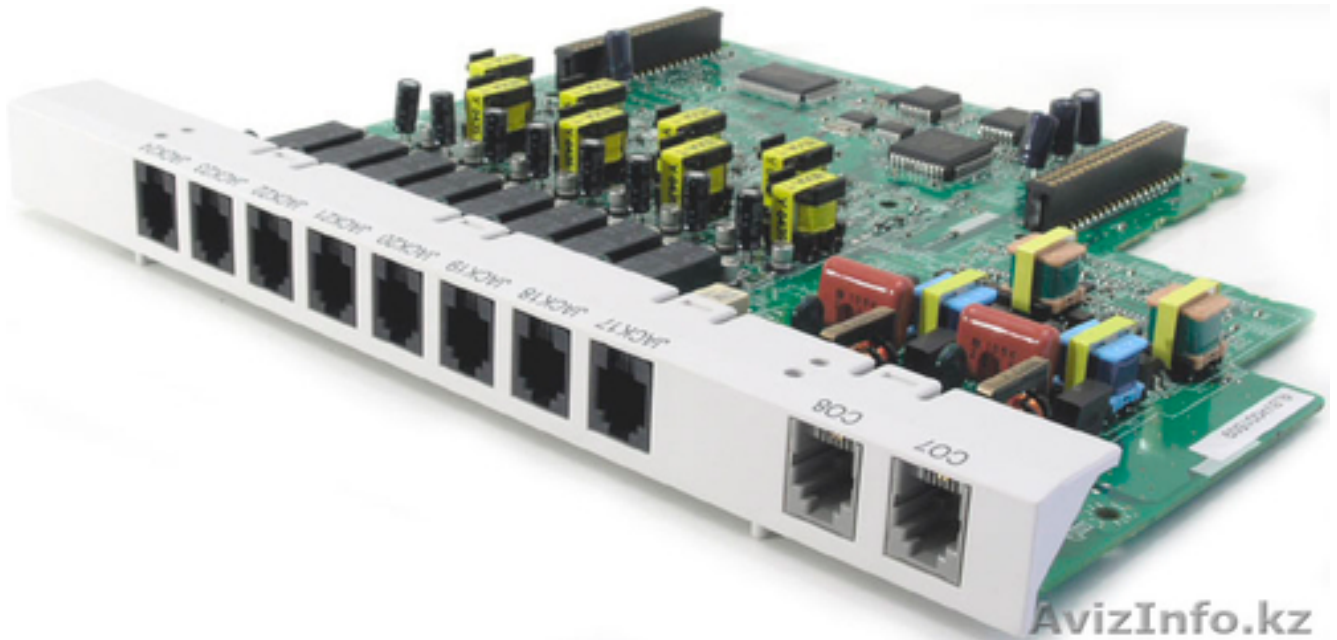

Panasonic KX-TE82480X плата расширения

Алматы, Казахстан

Описание платы KX-TE82480X

Panasonic KX-TE82480 - Плата 2 городских и 8 внутренних аналоговых абонентов для мини атс Panasonic KX-TES824RU, KX-TEM824RU. Позволяет подключить до восьми простых телефонов к мини атс и завести две городские линии. В мини атс возможно установить только одну такую плату. Плата кроссируется с помощью разъемов типа RJ-11.

Максимальное удаление аналогового телефона - 1128 м по кабелю 0,5 мм и 1798 м по кабелю 0,6 мм.

Характеристики:

- Плата расширения
- Для АТС Panasonic серии KX-TE
- Совместимость: KX-TES824, KX-TEM824
- 2 городских линии
- 8 внутренних абонентов (8 SLT)
- Количество плат: 1
- Разъем типа: RJ-11

Максимальное удаление аналогового телефона:

1128 м по кабелю 0,5 мм

1798 м по кабелю 0,6 мм

Плата KX-TE82480 совместима с мини Panasonic KX-TES 824, KX-TEM 824

Цена: **90 000 ₸**

Тип объявления:
Продам, продажа, продаю