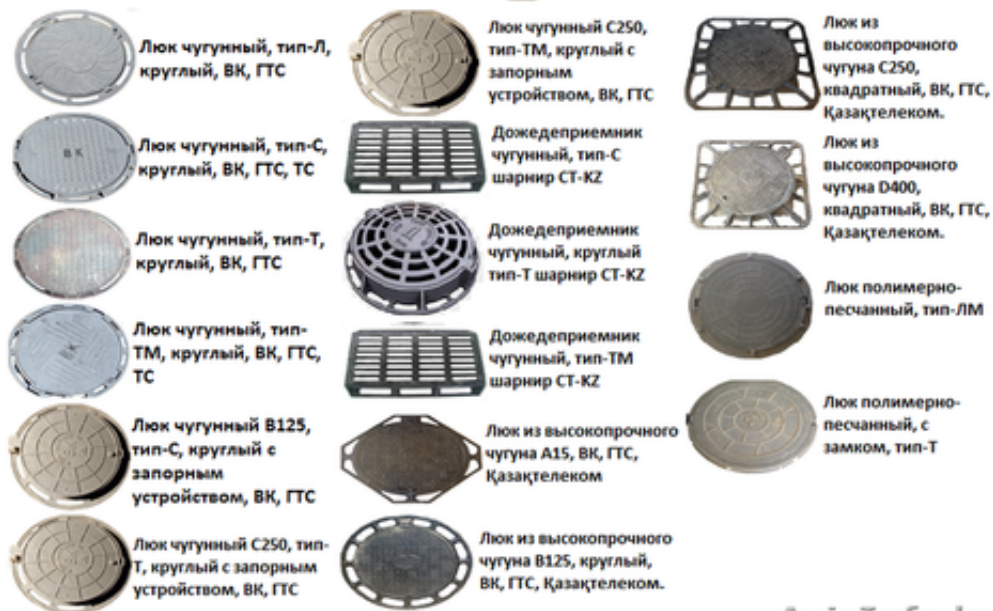

## Люки

AvizInfo.kz

Алматы, Казахстан

Люк полимерно-песчаный, тип-ЛМ Размер

Область применения: тротуары - зоны движения пешеходов, и велосипедистов (газоны, сады, огороды)

Поставка продукции осуществляется по всему Казахстану. Все вопросы по ценам, условиям доставки и скидкам можно задать нашим менеджерам по телефону.