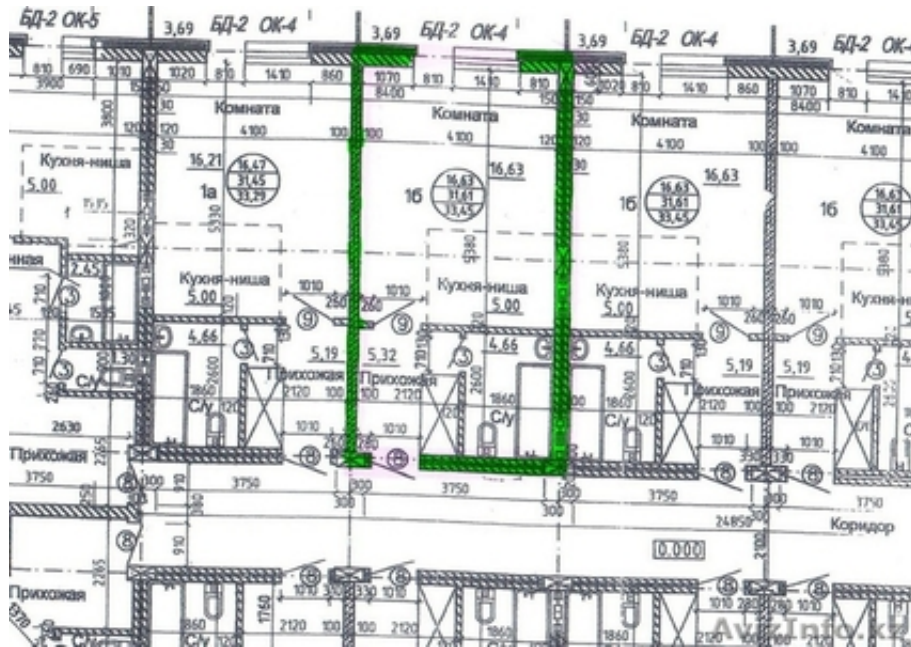

Продается квартира студия в Новосибирске

Алматы, Казахстан

Продается студия в Октябрьском районе 33, 4 кв. м. плюс застекленная лоджия 3, 56 кв.м. на 7 этаже 16 этажного дома. Дом в кирпичном исполнении, бетоно-монолитный каркас. Дом уже построен заканчивается остекление, идут внутренние и отделочные работы, скоро заселение! Оформляется Договор долевого участия, страховой договор, исключающий риски дольщика. Дом относится к комплексу из 5 домов Выборная-Рябиновая. Два дома из которых, уже построены и сданы. В шаговой доступности: остановка городского пассажирского транспорта, школа, детские сады, супермаркеты, кафе, рестораны, мини-рынок, детские и спортивные площадки с мягким покрытием, на территории комплекса работает фитнес-клуб и школа иностранных языков продуктовый магазин в формате "у дома". Район Педуниверситета является зеленым оазисом в 20 минутах от центра, шикарно развит зимний активный отдых с лыжными базами и горнолыжными спусками, а новый «Бугринский» мост обеспечил жителям микрорайона комфортный и быстрый доступ на левый берег.