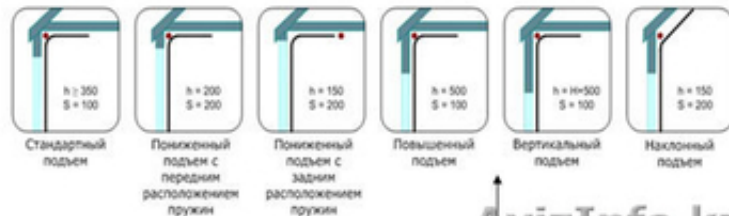

## АВТОМАТИЧЕСКИЕ СЕКЦИОННЫЕ РАСПАШНЫЕ ОТКАТНЫЕ ВОРОТА АЛМАТЫ, ШЛАГБАУМЫ, БАРЬЕРЫ

Вид с внутренней стороны

Вид с наружной стороны

АвизИнфо.kz  
Типы подъемов ворот

Алматы, Казахстан

- Изготовление автоматических гаражных ворот (подъемно-поворотные и секционные ворота, промышленные высокоскоростные, складные ворота, а также можете заказать комплектацию ворот с калиткой).
- Изготовление и установка въездных ворот (откатные и распашные ворота), а также механических и кованых ворот.
- Установка автоматики для ворот (приводы для распашных, откатных и гаражных секционных ворот, блоки управления и дополнительное оборудование).
- Продажа и установка быстродействующих автоматических шлагбаумов
- Ремонтируем Автоматические ворота
- Автоматические шлагбаумы представлены с длиной стрелы до 6 метров.