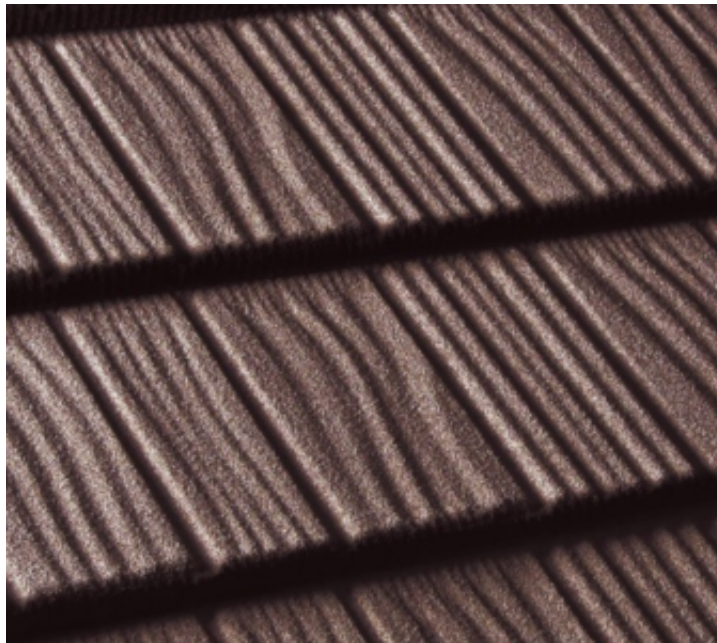

Композитная черепица Queentile Shake

Алматы, Казахстан

Выбирая профиль Shake вы создадите особую элегантность и уникальную привлекательность дома, а имитация структуры дерева и выдержанные тона подчеркнут образ многовековой истории.

Поверхность черепицы покрыта гранулами натурального камня. Монолитное соединение каменных гранул с поверхностью металла обеспечивает уникальный связующий компонент на основе акрила.

Алюмоцинк – один из секретов долговечности кровли Queentile. Это современный вид антикоррозийного покрытия, который наносится на стальной лист черепицы с обеих сторон.