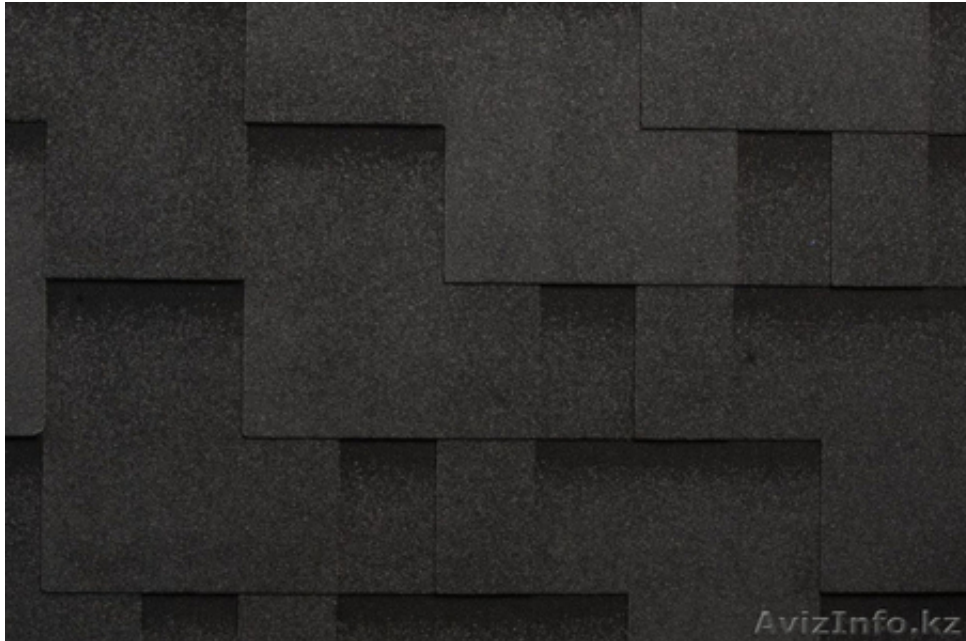

## Гибкая черепица RUFLEX Runa

Алматы, Казахстан

Основы черепицы Ruflex RUNA изготавливается из стеклохолста повышенной прочности. Водонепроницаемый слой SBS-Модифицированного битума покрыт керамизированными каменными гранулами.

Прямоугольная форма черепиц придаёт кровле оригинальный вид, напоминающий старинную гонтовую кровлю, а девять цветовых вариантов предоставляют самые широкие возможности для создания эстетичных и надёжных кровель

Материал соответствует требованиям европейского стандарта EN 544

Оттенки гибкой черепицы RUFLEX Runa:

Золотой песок - кровля, покрытая этим цветом, напоминает золотой песок морских пляжей

Голубая Лагуна - необычайный ярко-синий оттенок Голубой лагуны выгодно выделит Ваш дом среди остальных

Тайга - вы читали сказку "Волшебник Изумрудного города" Возможно, его крыши были покрыты именно такой плиткой

Медный отлив - благородство внешнего вида и налёт времени сочетаются в этом оттенке с прочностью и долговечностью