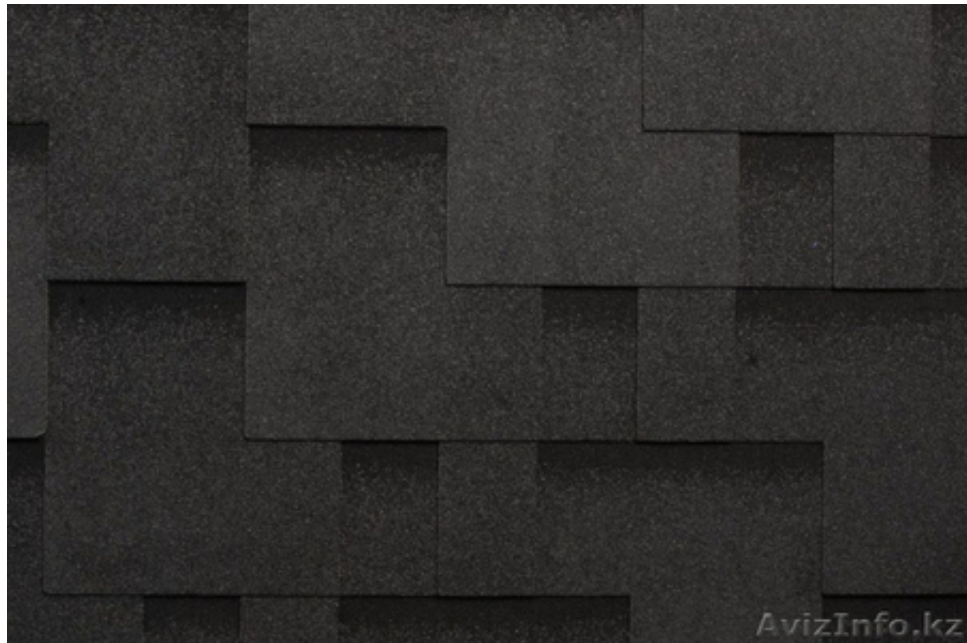

## Гибкая черепица RUFLEX Runa

Алматы, Казахстан

Основы черепицы Ruflex RUNA изготавливается из стеклохолста повышенной прочности. Водонепроницаемый слой SBS-Модифицированного битума покрыт керамизированными каменными гранулами.

Прямоугольная форма черепиц придаёт кровле оригинальный вид, напоминающий старинную гонтовую кровлю, а девять цветовых вариантов предоставляют самые широкие возможности для создания эстетичных и надёжных кровель

Материал соответствует требованиям европейского стандарта EN 544

Оттенки гибкой черепицы RUFLEX Runa:

Золотой песок - кровля, покрытая этим цветом, напоминает золотой песок морских пляжей

Голубая Лагуна - необычайный ярко-синий оттенок Голубой лагуны выгодно выделит Ваш дом среди остальных

Гранит - основательность и глубокий цвет природного камня

Спелый каштан - теплота, уют и спокойствие

Балтика - благородный серо-стальной цвет суровых волн Балтики

Терракота - оттенок этой черепицы рисует в памяти картины из далекого прошлого: королевские замки, родовые имена...