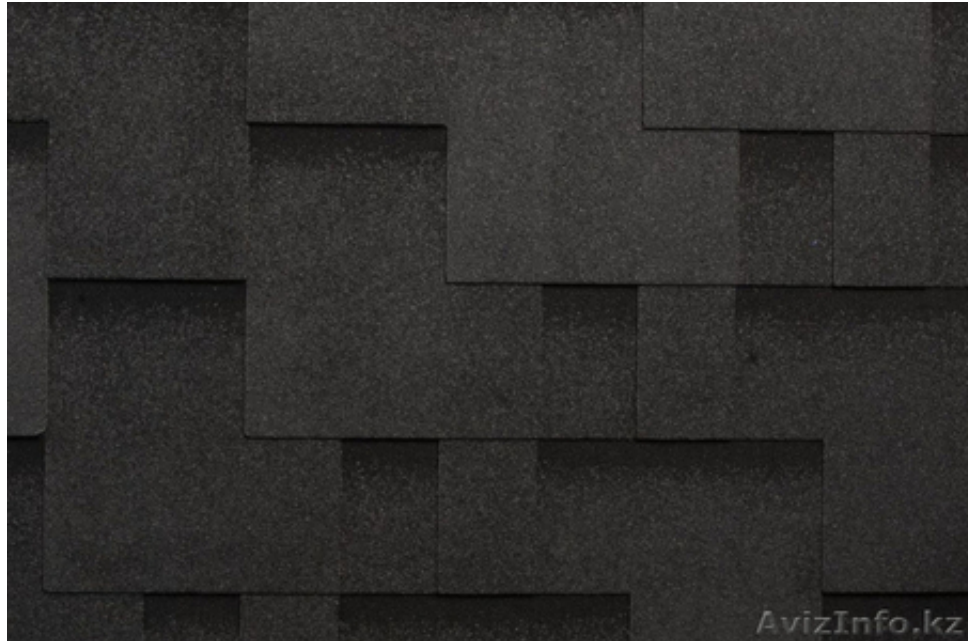

Гибкая черепица RUFLEX Runa

Алматы, Казахстан

Основу черепицы Ruflex RUNA изготавливают из стеклохолста повышенной прочности. Водонепроницаемый слой SBS-Модифицированного битума покрыт керамизированными каменными гранулами.

Прямоугольная форма черепиц придаёт кровле оригинальный вид, напоминающий старинную гонтовую кровлю, а девять цветовых вариантов предоставляют самые широкие возможности для создания эстетичных и надёжных кровель

Материал соответствует требованиям европейского стандарта EN 544

Оттенки гибкой черепицы RUFLEX Runa:

Золотой песок - кровля, покрытая этим цветом, напоминает золотой песок морских пляжей

Голубая Лагуна - необычайный ярко-синий оттенок Голубой лагуны выгодно выделит Ваш дом среди остальных

Гранит - основательность и глубокий цвет природного камня

Спелый каштан - теплота, уют и спокойствие

Балтика - благородный серо-стальной цвет суровых волн Балтики

Терракота - оттенок этой черепицы рисует в памяти картины из далекого прошлого: королевские замки, родовые имена...