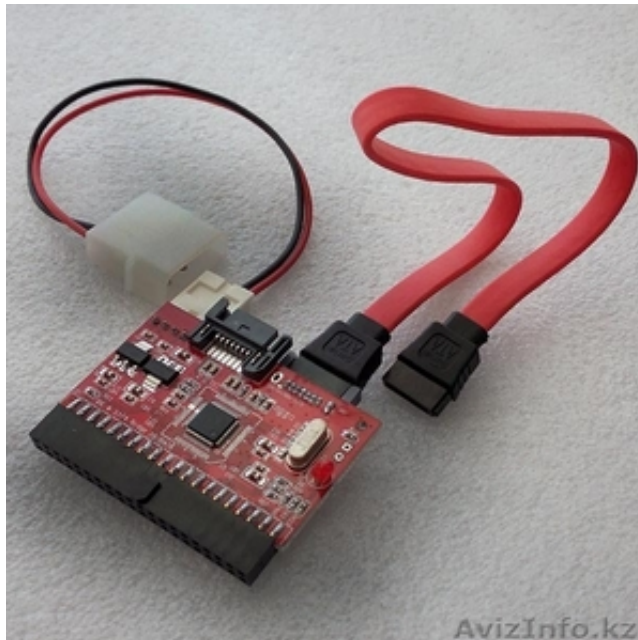

Конвертор, Deluxe, DLC-ISSI, IDE на SATA или SATA на IDE

Алматы, Казахстан

Универсальный конвертер с SATA на IDE или наоборот с IDE на SATA. Позволяет подключать новые SATA HDD или DVDRW к старым компьютерам с IDE портами.
Или наоборот, если вдруг надо подключить устаревшее устройство, а на современной материнской плате уже нет IDE разъема.