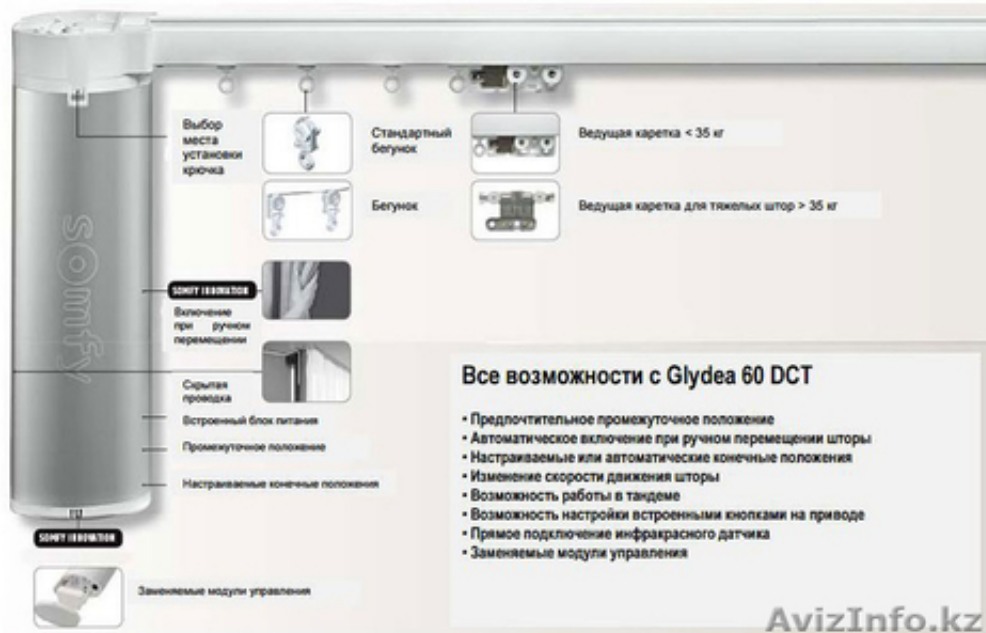

## Электрокарнизы Французской фирмы SOMFY

Алматы, Казахстан

Карнизы Somphy Glydea относятся к системам дистанционно управляемых карнизов с электрическим приводом. Электрокарнизы Somfy Glydea соединяют новейшие технические инновации и известное немецкое качество. Электрокарнизы Somfy glydea, заменили собой Somfy Glystro, снятые с производства. Их официальная продажа разрешена только с 2011 года. Карнизы Somfy с электроприводом вобрала в себя лучшие конструктивные разработки мирового строительного рынка солнцезащитных систем. Благодаря адекватной стоимости электрокарнизы Somfy доступны покупателям Европы, России и стран СНГ.

Система карнизов Somphy Glydea идеально для производства управляемых линий при больших высотах потолков или при затруднённом доступе к карнизу. Она применяется в качестве прямых и гнутых линий для лёгких, средних и тяжёлых штор.