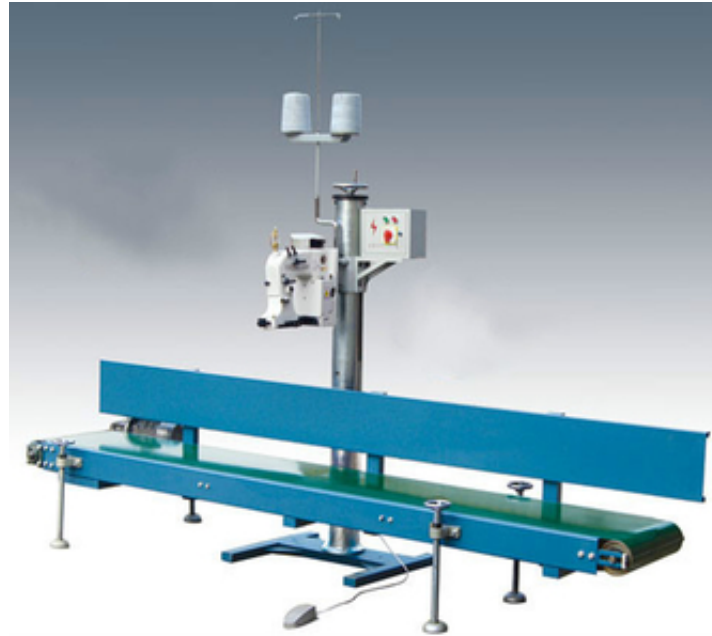

Мешкозашивочная установка LFS 2500 (КНР)

Алматы, Казахстан

Стационарная установка LFS 2500 для зашивания горловины наполненных мешков обеспечивает производительность до 600 мешков в час, работает с мешками наполненностью до 100кг, высота зашивания до 90см

Мешкозашивочный комплекс состоит из зашивочной головы, конвейера ленточного типа, станины, пульта управления, оснащенного педальным запуском машины.

Компания ООО "РусАльянсТрейд" также поставит любое упаковочно-фасовочное оборудование, запчасти и комплектующие для ваших комплексов и конвейеров производства: NewLong, UnionSpecial, Fishbein, Yamato, HOUSHOLD, Singer (Зингер), JUKI, PEGASUS, MITSUBISHI, SEIKO (CONSEW), RIMOLDI, REECE, PFAFF, KANSAI SPECIAL, DURKOPP, BROTHER, SIRUBA, LEWIS, MERROW.