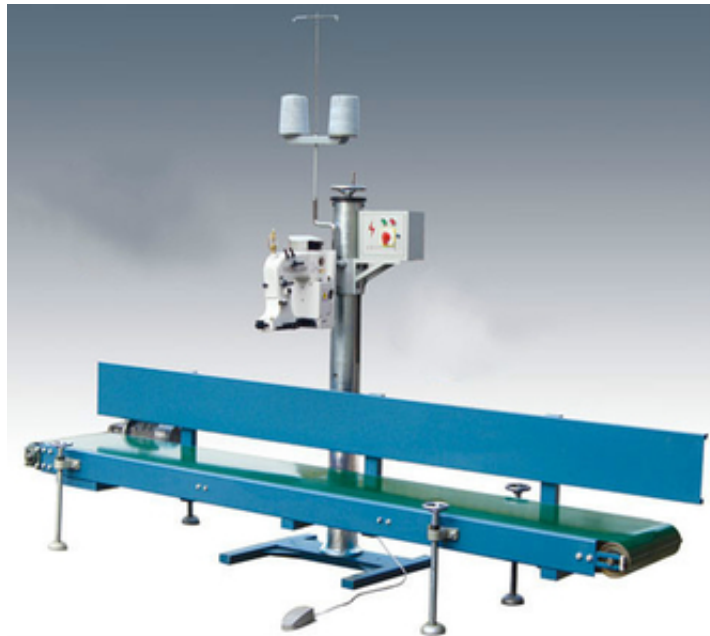

## Мешкозашивочная установка LFS 2500 (КНР)

Алматы, Казахстан

Стационарная установка LFS 2500 для зашивания горловины наполненных мешков обеспечивает производительность до 600 мешков в час, работает с мешками наполненностью до 100кг, высота зашивания до 90см

Мешкозашивочный комплекс состоит из зашивочной головы, конвейера ленточного типа, станины, пульта управления, оснащенного педальным запуском машины.

Компания ООО "РусАльянсТрейд" также поставит любое упаковочно-фасовочное оборудование, запчасти и комплектующие для ваших комплексов и конвейеров производства: NewLong, UnionSpecial, Fishbein, Yamato, HOUSHOLD, Singer (Зингер), JUKI, PEGASUS, MITSUBISHI, SEIKO (CONSEW), RIMOLDI, REECE, PFAFF, KANSAI SPECIAL, DURKOPP, BROTHER, SIRUBA, LEWIS, MERROW.