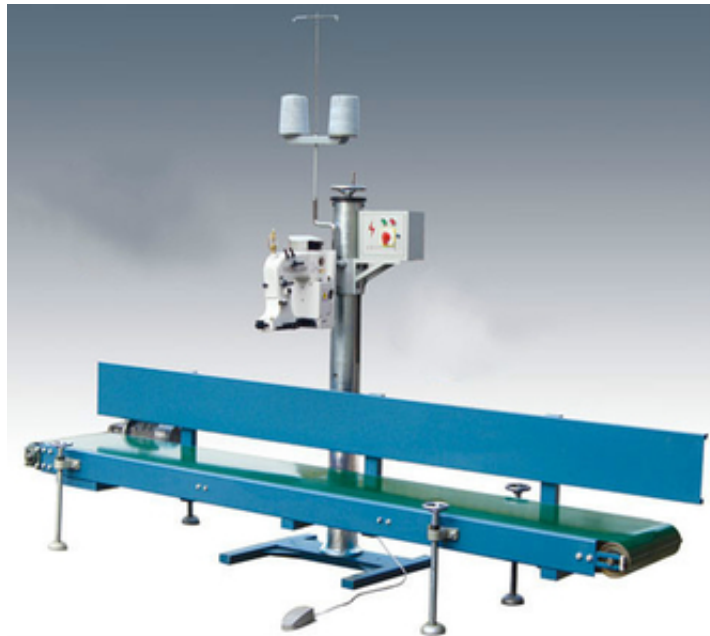

Мешкозашивочная установка LFS 2500 (КНР)

Алматы, Казахстан

Стационарная установка LFS 2500 для зашивания горловины наполненных мешков обеспечивает производительность до 600 мешков в час, работает с мешками наполненностью до 100кг, высота зашивания до 90см

Мешкозашивочный комплекс состоит из зашивочной головы, конвейера ленточного типа, станины, пульта управления, оснащенного педальным запуском машины.

Компания ООО "РусАльянсТрейд" также поставит любое упаковочно-фасовочное оборудование, запчасти и комплектующие для ваших комплексов и конвейеров производства: NewLong, UnionSpecial, Fishbein, Yamato, HOUSHOLD, Singer (Зингер), JUKI, PEGASUS, MITSUBISHI, SEIKO (CONSEW), RIMOLDI, REECE, PFAFF, KANSAI SPECIAL, DURKOPP, BROTHOR, SIRUBA, LEWIS, MERROW.