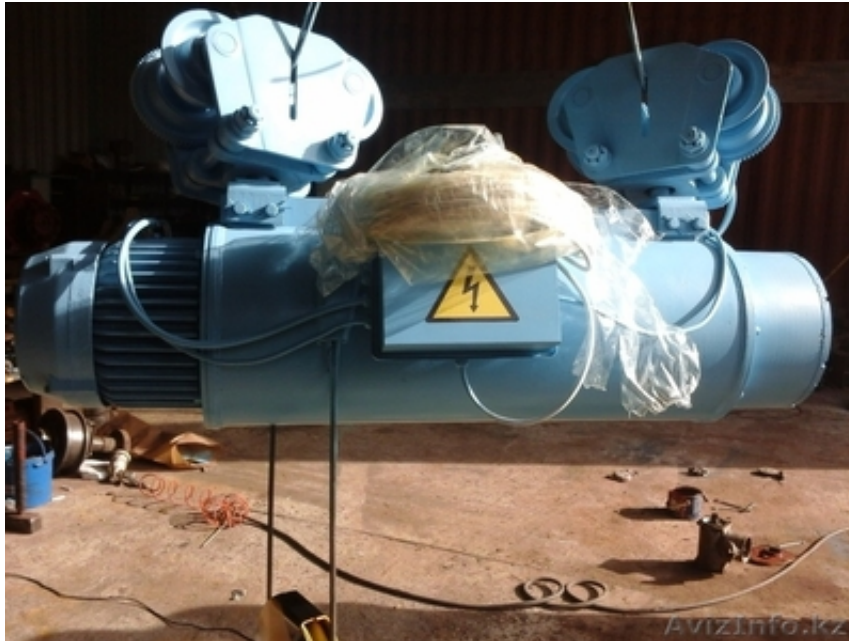

Таль (тельфера)электрический Болгария г/п 10тн Н- 6-36 м

Алматы, Казахстан

Болгарские электротали (тельфера)

в течение десятилетий зарекомендовали себя как надежные элементы подъемных систем для работы с грузами. Эти электротали используются более чем в 70 странах мира. При малом собственном весе и небольших размерах они способны бережно перемещать грузы с весом до 16.000 кг. Большая надежность конструкции достигается благодаря использованию обособленных основных конструктивных единиц:

- электродвигатель с коническим ротором и двухступенчатый планетарный редуктор крепятся к корпусу с внешней стороны и всегда доступны для осмотра;
- ходовые узлы тележек плавно регулируются по ширине для установки на двутавровые балки различной ширины. Болгарские тельфера тип Т - это больше, чем просто подъемные устройства. Они становятся главным звеном в разнообразных модификациях электроталей тип Т.

Технические характеристики:

Грузоподъемность, т 10

Высота подъема, м 6-36

Скорость, м/мин:

подъема

передвижения

4

20

Мощность электродвигателей механизмов, кВт:

подъема

перемещения

8, 0

0, 37

Кратность полиспаста 4/1

Масса, кг 926

Ширина двутавра, мм 130-300