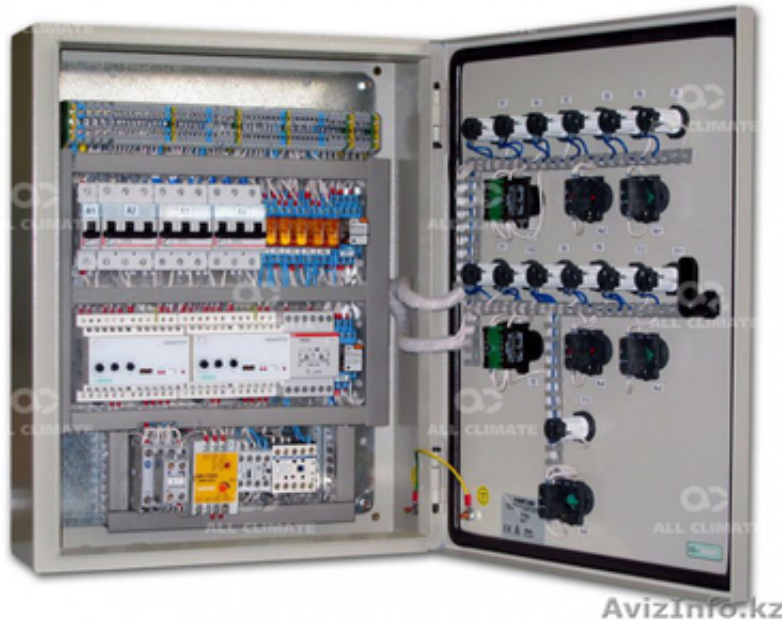

Контрольно-измерительные приборы (КИПиА) и АСУТП

Алматы, Казахстан

, комплектные трансформаторные подстанции до 110 кВ(КТП, КТПБ, КТПСН, МТП, МТПО, КТПТО, СКТП), Трансформаторы масляные и сухие в наличии и под заказ(ТМ, ТМГ, ТСЗ, ТСЗГЛФ, ТСЗГЛ, ТРДН, ТДН, ТДНС, ТФЗМ, НКФ, ОСМ, Т-0, 66, ТПОЛ, ЗНОЛ, ТОЛ, ТМТО), нестандартные трансформаторы, мачты и опоры освещения(СТ8, СТ10, МПО, ОГК, ОГКФ), изоляторы(ШС, ШФ, ПС, ПСД, ТФ, ИО, ИОР, ИП, ИПТ, ИОС, ИШОС, ШТИЗ и т.д.), лампы (ДНат, ДРЛ), прожекторы, освещение, насосы, электродвигатели, компрессоры, генераторы, ДГУ, дизели, KIPOR, ELCOS, кабель и провод (ВВГ, АСБ, КГ, АВВГ, АВББШВ, КВВГ), муфты(RAУСHEM), шины алюминиевые и медные, и многое др.(ШКАФЫ УПРАВЛЕНИЯ, КОНДЕРСАТОРНЫЕ УСТАНОВКИ, РЛНД, РВЗ, КТП, ЩО, КСО, ЯКНО, КРУ, КРУН, К-59, К-57, ЯЧЕЙКИ, КРУРН, РВО, ПН). Ручной и электроинструмент, садовое оборудование(Интерскол, Bosch, DeWalt, KIPOR, Makita, Stanley, Battipav, ANNOVI REVERBERI), автоматы, IEK, Hyundai, ЕКF пускатели. Клемы Wago. VANLE Троллейный пластмассовый шинопровод (КВНF-КВНС), Троллейные пластмассовые шинопроводы (МКНD-МКНF-МКНС), Троллейные алюминиевые шинопроводы (LSV - LSVG), Троллейные пластмассовые шинопроводы (KBSL - KSL - KSLI) Контактный пластмассовый шинопровод (VKS 10) Контактные пластмассовые шинопроводы (VKS - VKL), Монотроллейный шинопровод (ШМТ-А), ATOLLO (ATOLLO - линия типа С), (ATOLLO - линия типа Р), Изолированный гибкий троллей Giovenzana, (Тип TR 60), (Тип TR 85А), (Тип TR 85В) АКAPP 7, АКAPP4, Click-проводник, Pro-проводник, Кабельные барабаны AVS, А.В. Кабельные барабаны, Кабельные барабаны с 0951, Кабельные барабаны AZ15315P, АКAPP гирлянда, Станки: станки для гибки арматуры, станки для резки арматуры, станок правильно-вытяжной, Светильники: энергосберегающие, светодиодные, прожекторные (ЛПО, ЛВО, ЖКУ, РКУ, РСР, ЛПО, LED), траверсы, запорная арматура, металлопрокат, трубы, фитинги, задвижки, фланцы, шпильки. Вакуумные выключатели ВР, ВРС (6-110кв)