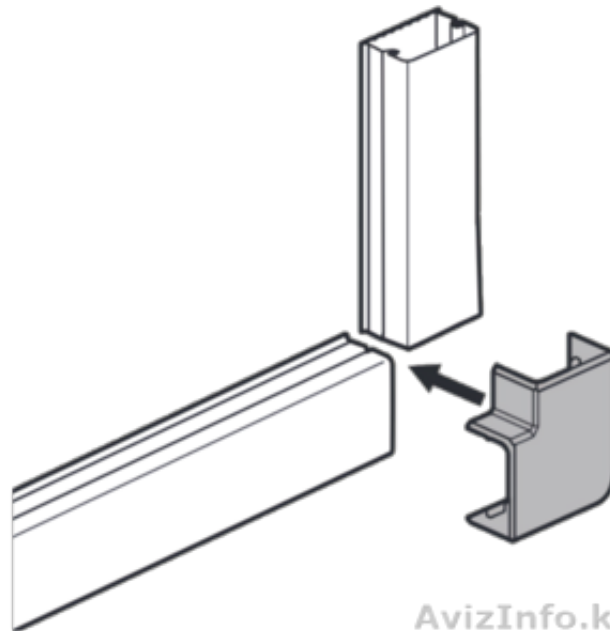

Плоский угол 20x12 мм METRA 638123

Алматы, Казахстан

Плоский угол для мини-кабель-каналов с размерами 20x12 мм белого цвета Legrand Metra используется для соединения мини-кабель-каналов под углом в 90 градусов.

Кабельный канал - это полый короб, который используется для прокладки и разветвления силовых, компьютерных, телекоммуникационных, сигнальных и охранных кабелей в дачных строениях, загородных домах и жилых помещениях. Кабель прокладывается открытым способом.

Материал: ПВХ

Температура монтажа: от -25°C до +60°C

Температура эксплуатации: от -25°C до +60°C

Ширина: 20 мм

Высота: 12 мм

Степень защиты: IP 40

Цена: **79** ₸

Тип объявления:
Продам, продажа, продаю