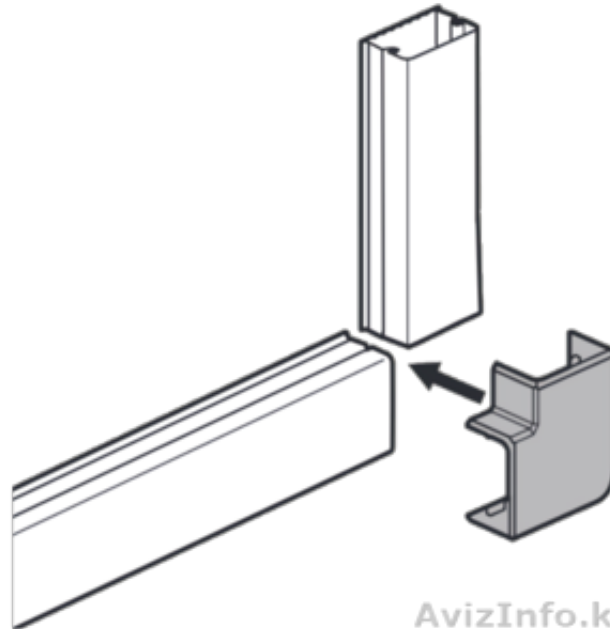

Плоский угол 20x12 мм METRA 638123

Алматы, Казахстан

Плоский угол для мини-кабель-каналов с размерами 20x12 мм белого цвета Legrand Metra используется для соединения мини-кабель-каналов под углом в 90 градусов.

Кабельный канал - это полый короб, который используется для прокладки и разветвления силовых, компьютерных, телекоммуникационных, сигнальных и охранных кабелей в дачных строениях, загородных домах и жилых помещениях. Кабель прокладывается открытым способом.

Материал: ПВХ

Температура монтажа: от -25°C до +60°C

Температура эксплуатации: от -25°C до +60°C

Ширина: 20 мм

Высота: 12 мм

Степень защиты: IP 40

Цена: **79** ₸

Тип объявления:
Продам, продажа, продаю