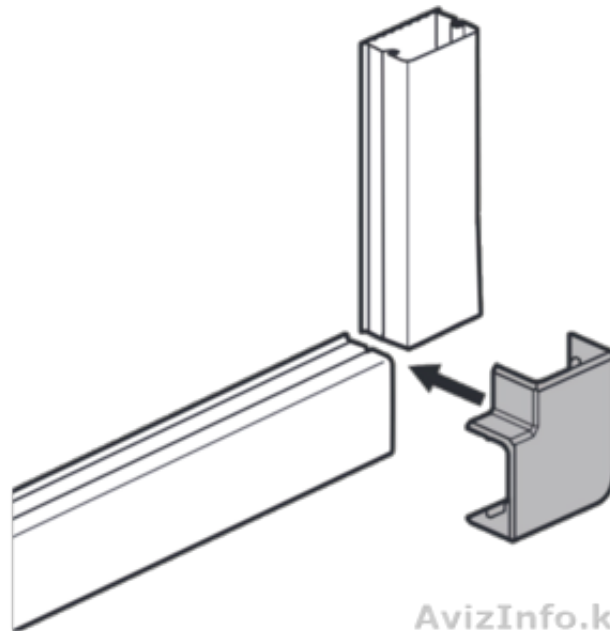

## Плоский угол 20x12 мм METRA 638123

Алматы, Казахстан

Плоский угол для мини-кабель-каналов с размерами 20x12 мм белого цвета Legrand Metra используется для соединения мини-кабель-каналов под углом в 90 градусов.

Кабельный канал - это полый короб, который используется для прокладки и разветвления силовых, компьютерных, телекоммуникационных, сигнальных и охранных кабелей в дачных строениях, загородных домах и жилых помещениях. Кабель прокладывается открытым способом.

Материал: ПВХ

Температура монтажа: от -25°C до +60°C

Температура эксплуатации: от -25°C до +60°C

Ширина: 20 мм

Высота: 12 мм

Степень защиты: IP 40

Цена: **79** ₸

Тип объявления:  
Продам, продажа, продаю