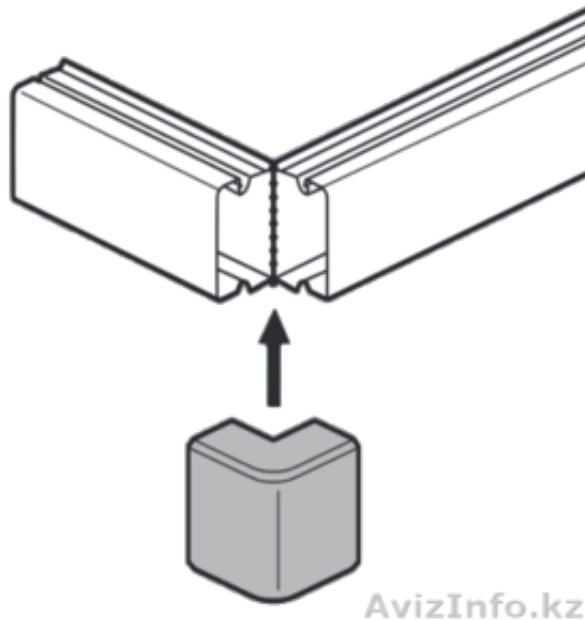

Внешний угол 20x12 мм METRA 638122

Алматы, Казахстан

Внешний регулируемый угол для объединения мини-кабель-каналов с размерами 20x12 мм белого цвета Legrand Metra. Кабельный канал - это полый короб, который используется для прокладки и разветвления силовых, компьютерных, телекоммуникационных, сигнальных и охранных кабелей в дачных строениях, загородных домах и жилых помещениях. Кабель прокладывается открытым способом.

Материал: ПВХ

Температура монтажа: от -25°C до +60°C

Температура эксплуатации: от -25°C до +60°C

Ширина: 20 мм

Высота: 12 мм

Степень защиты: IP 40

Цена: **79** ₸

Тип объявления:
Продам, продажа, продаю