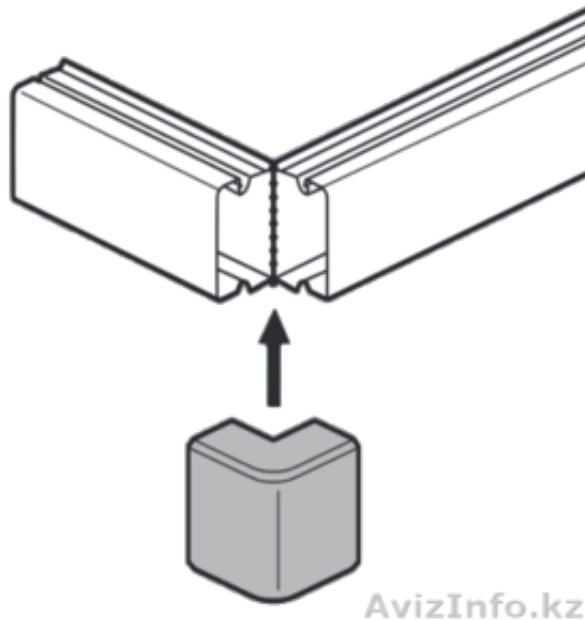

Внешний угол 20x12 мм METRA 638122

Алматы, Казахстан

Внешний регулируемый угол для объединения мини-кабель-каналов с размерами 20x12 мм белого цвета Legrand Metra. Кабельный канал - это полый короб, который используется для прокладки и разветвления силовых, компьютерных, телекоммуникационных, сигнальных и охранных кабелей в дачных строениях, загородных домах и жилых помещениях. Кабель прокладывается открытым способом.

Материал: ПВХ

Температура монтажа: от -25°C до +60°C

Температура эксплуатации: от -25°C до +60°C

Ширина: 20 мм

Высота: 12 мм

Степень защиты: IP 40

Цена: **79 ₸**

Тип объявления:
Продам, продажа, продаю