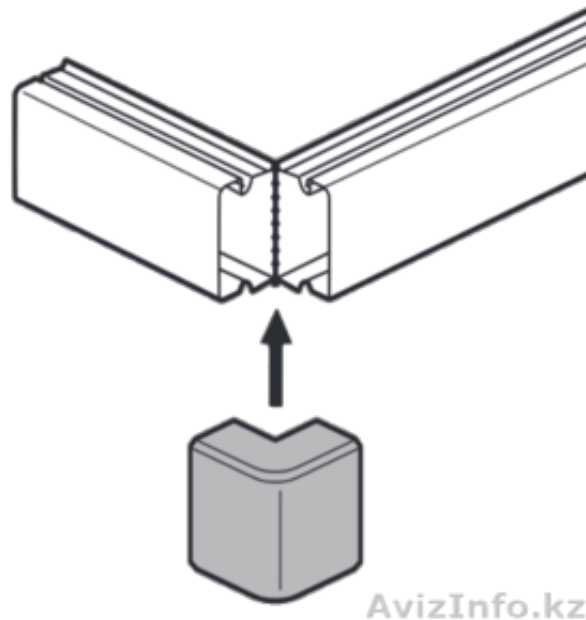

Внешний угол 20x12 мм METRA 638122

Алматы, Казахстан

Внешний регулируемый угол для объединения мини-кабель-каналов с размерами 20x12 мм белого цвета Legrand Metra. Кабельный канал - это полый короб, который используется для прокладки и разветвления силовых, компьютерных, телекоммуникационных, сигнальных и охранных кабелей в дачных строениях, загородных домах и жилых помещениях. Кабель прокладывается открытым способом.

Материал: ПВХ

Температура монтажа: от -25°C до +60°C

Температура эксплуатации: от -25°C до +60°C

Ширина: 20 мм

Высота: 12 мм

Степень защиты: IP 40

Цена: **79** ₸

Тип объявления:
Продам, продажа, продаю