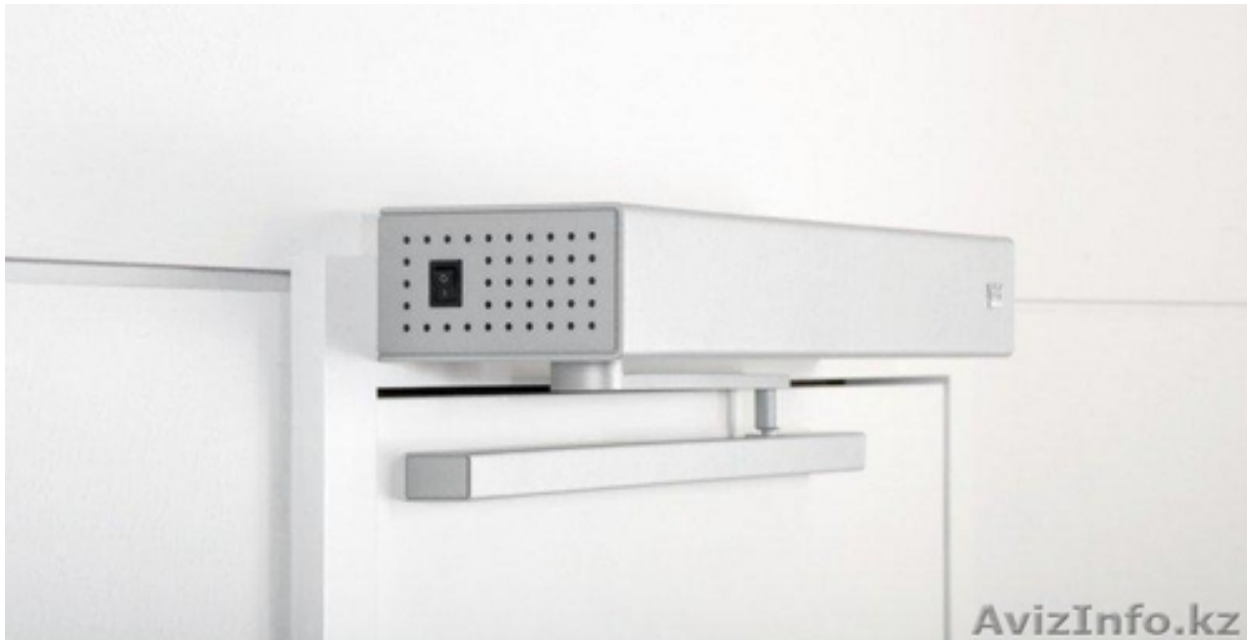

Привод для распашных дверей DORMA ED 100

Алматы, Казахстан

DORMA ED 100 ПРИВОД ДЛЯ РАСПАШНЫХ ДВЕРЕЙ

Привод модульной конструкции для распашных дверей, имеющих максимальную ширину 1100 мм и вес до 100 кг

ED 100 компании DORMA представляет собой электромеханический привод распашных дверей для различных сфер применения. Данный привод может устанавливаться и как версия для дверей, открывающихся от себя, со стандартным узлом рычага, и как версия для дверей, открывающихся на себя, с направляющим пазом.