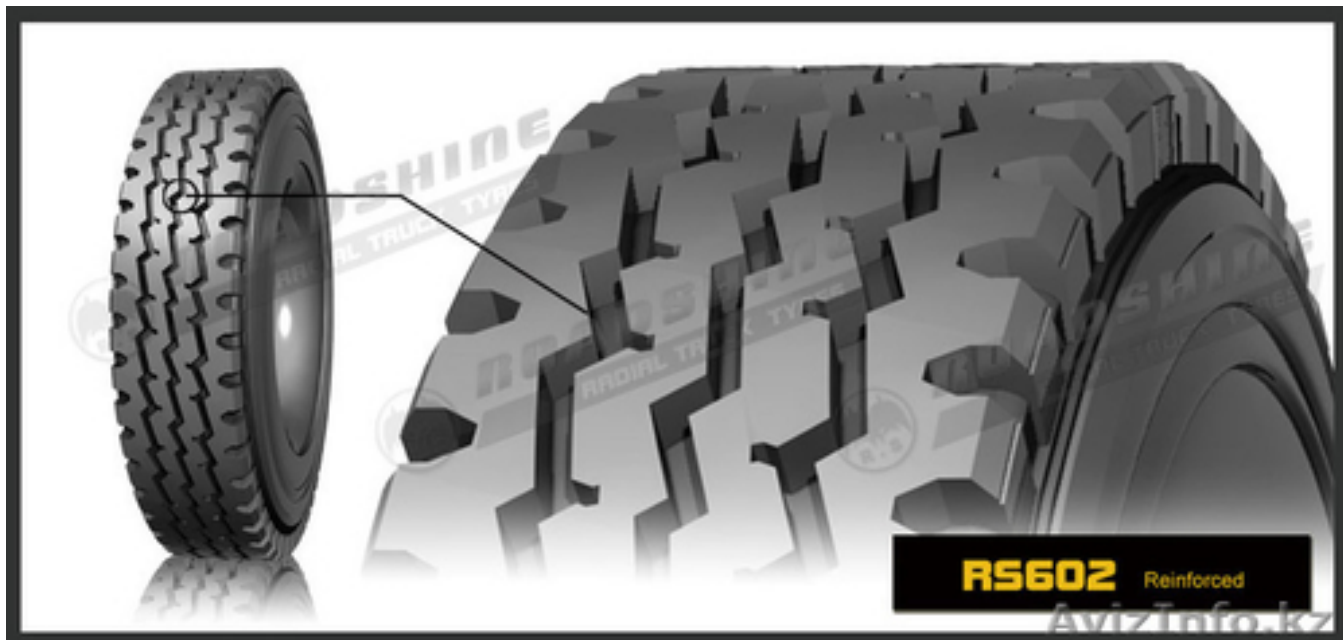

ROADSHINE 12.00 R20 18PR

Алматы, Казахстан

12.00 R20 18PR BS28 Steel Tube Type ROADSHINE РУЛЕВАЯ ОСЬ + ВЕДУЩАЯ ОСЬ (УНИВЕРСАЛЬНАЯ), 100% ЦМК (металлокорд), в наличии, Высший сорт качества! Камера + флипер в комплекте, в упаковке, ЦЕНА 59 999 тенге с НДС., Шины торговой марки «ROADSHINE» изготавливаются на заводе COOPER (г. Циндао КНР) принадлежащем американской компании COOPER TIRE & RUBBER COMPANY Findlay, Ohio 45840, USA. Адрес: ул. Котельникова д. 2 оф. 20, Алматы, Казахстан, 050000, Skype: Putin_vl, e-mail: Huabang@mail.ru, сайт: <http://huabangkz.kazprom.net/> 8(705) 1808777, 8(702) 5809949, 8(701) 8261111