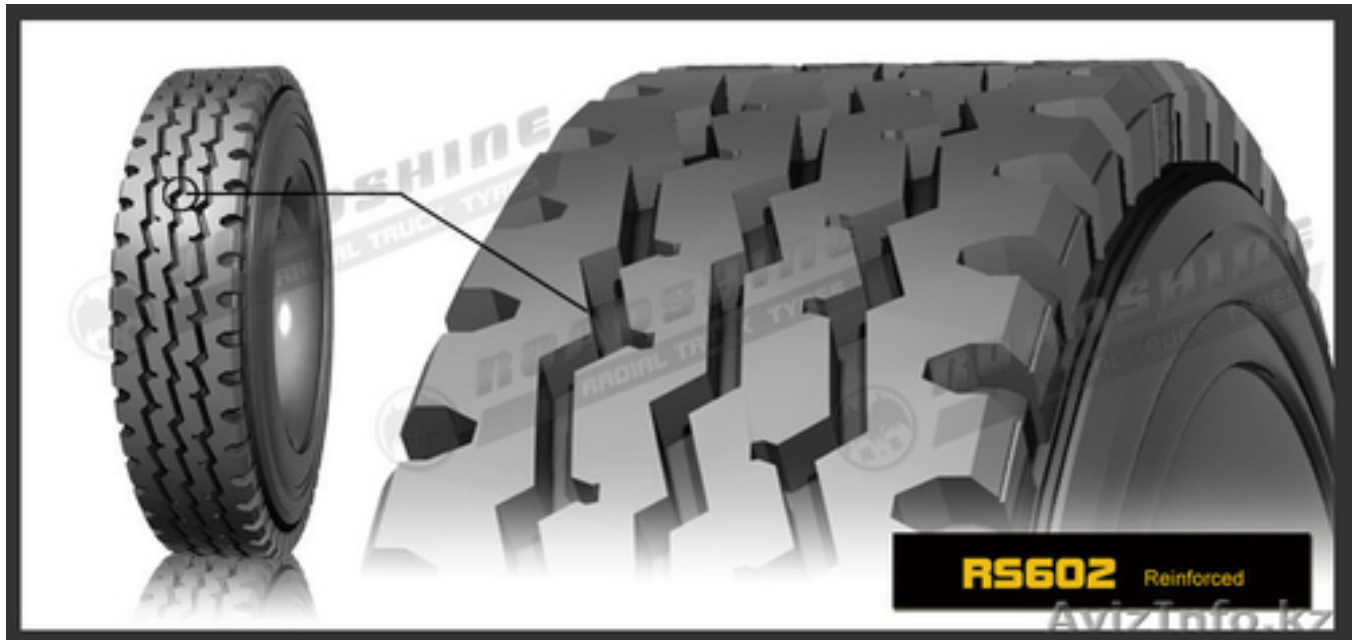

ROADSHINE 12.00 R20 18PR

Алматы, Казахстан

12.00 R20 18PR BS28 Steel Tube Type ROADSHINE РУЛЕВАЯ ОСЬ + ВЕДУЩАЯ ОСЬ (УНИВЕРСАЛЬНАЯ), 100% ЦМК (металлокорд), в наличии, Высший сорт качества! Камера + флипер в комплекте, в упаковке, ЦЕНА 59 999 тенге с НДС., Шины торговой марки «ROADSHINE» изготавливаются на заводе COOPER (г. Циндао КНР) принадлежащем американской компании COOPER TIRE & RUBBER COMPANY Findlay, Ohio 45840, USA. Адрес: ул. Котельникова д. 2 оф. 20, Алматы, Казахстан, 050000, Skype: Putin_vl, e-mail: Huabang@mail.ru, сайт: <http://huabangkz.kazprom.net/> 8(705) 1808777, 8(702) 5809949, 8(701) 8261111